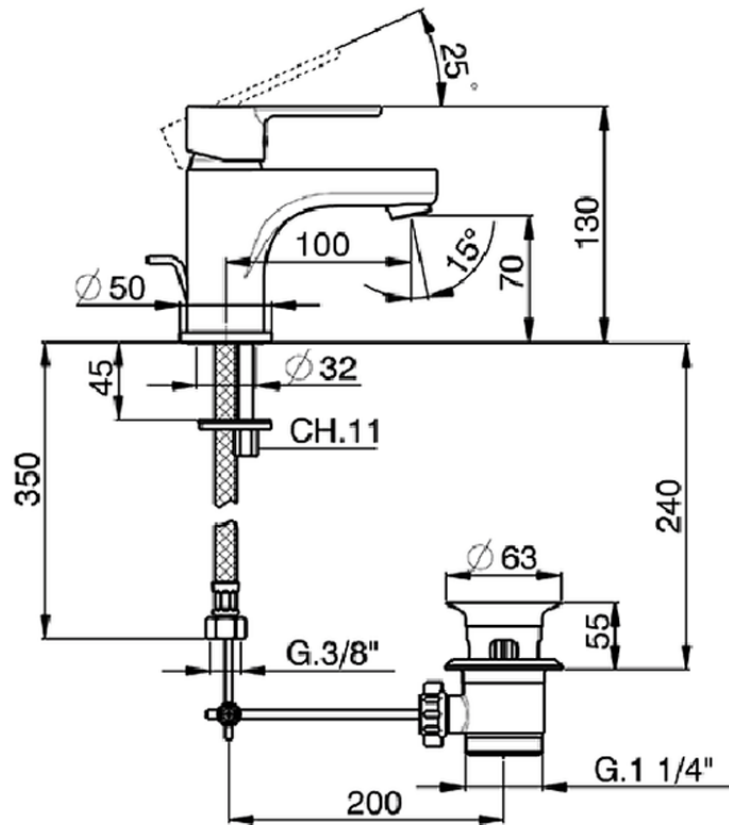

Miscelatore monocomando lavabo EnergySave TENDER_C2000515

C2000515

<https://www.cisal.it/miscelatore-monocomando-lavabo-energysave-tender-c2000515>

2026-04-30