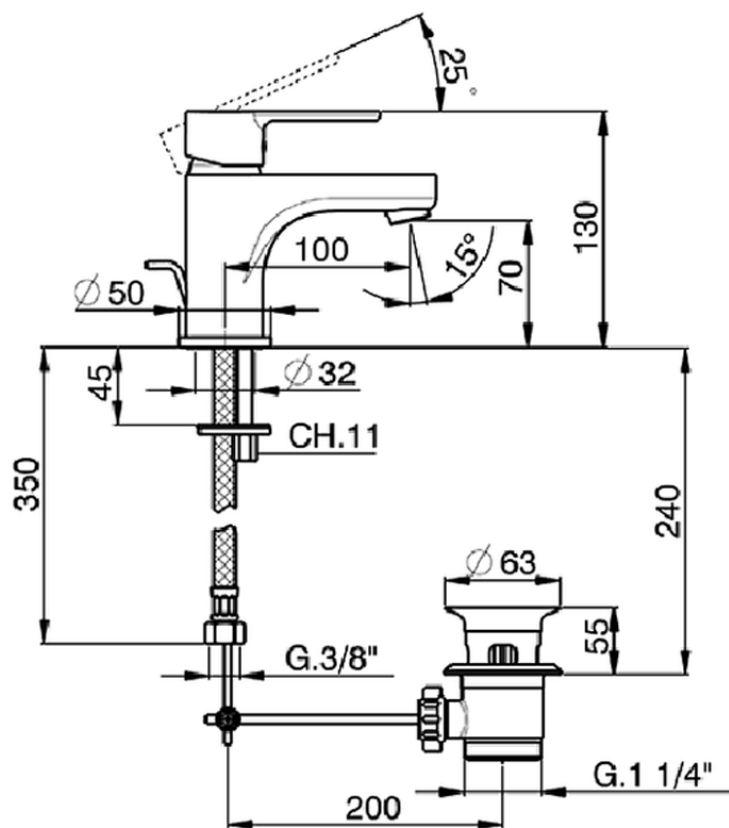

Miscelatore monocomando lavabo EnergySave TENDER_C2000515

C2000515

<https://www.cisal.it/miscelatore-monocomando-lavabo-energysave-tender-c2000515>

2026-07-02