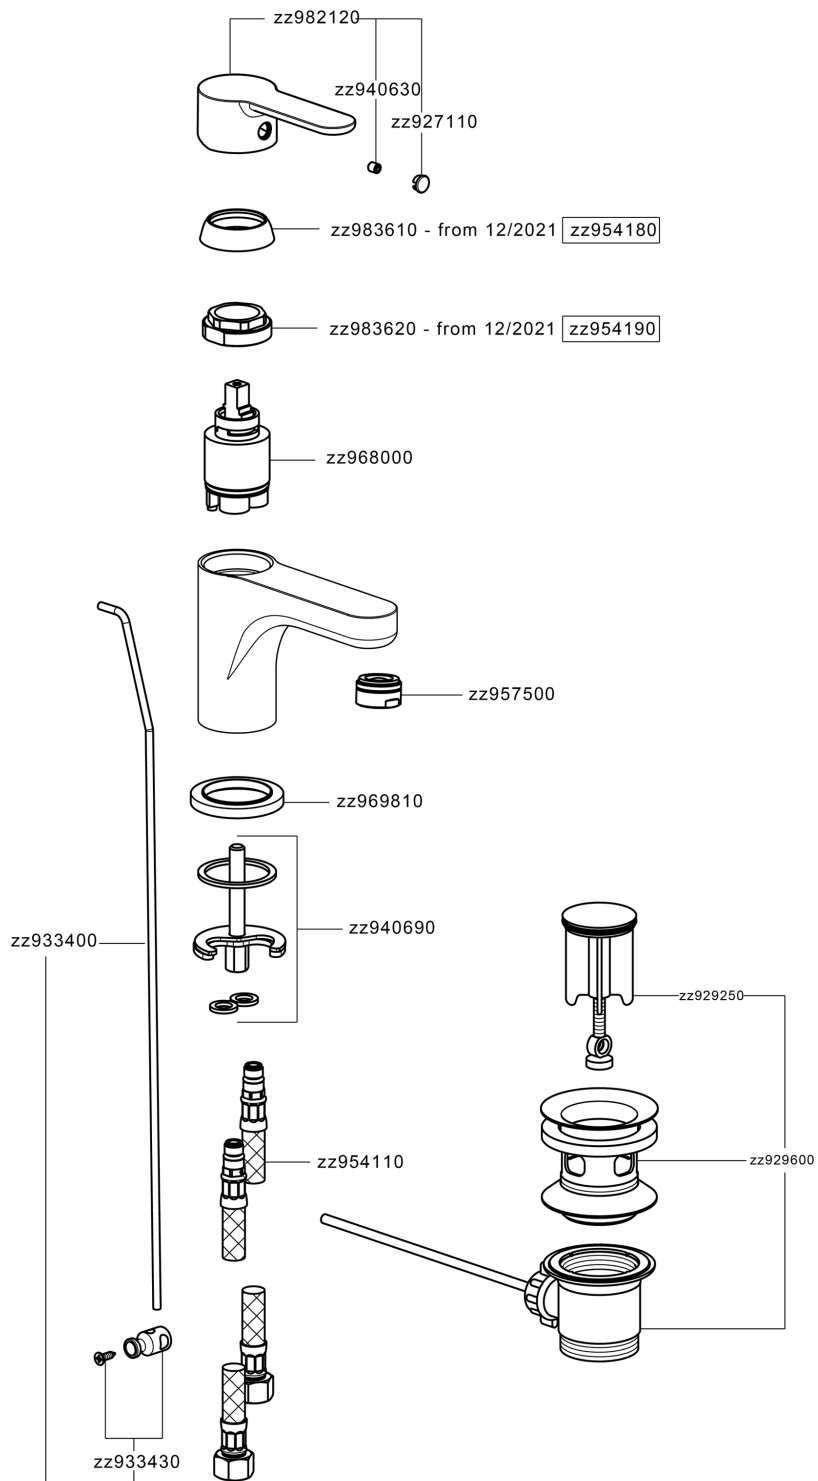

## Miscelatore monocomando lavabo EnergySave TENDER\_C2000515

C2000515

<https://www.cisal.it/miscelatore-monocomando-lavabo-energysave-tender-c2000515>

2026-04-30