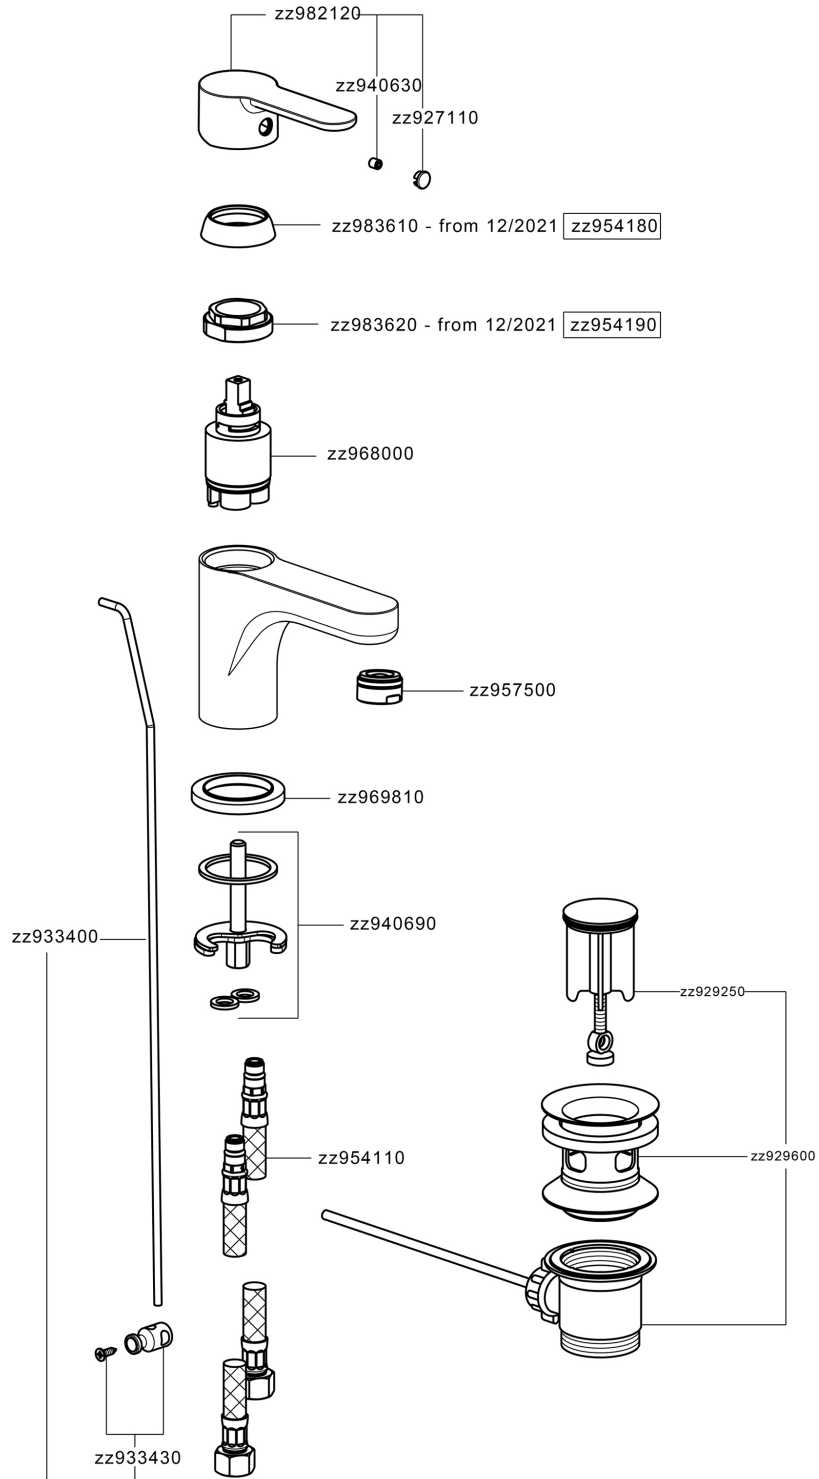

## Miscelatore monocomando lavabo EnergySave TENDER\_C2000515

C2000515

<https://www.cisal.it/miscelatore-monocomando-lavabo-energysave-tender-c2000515>

2026-07-02