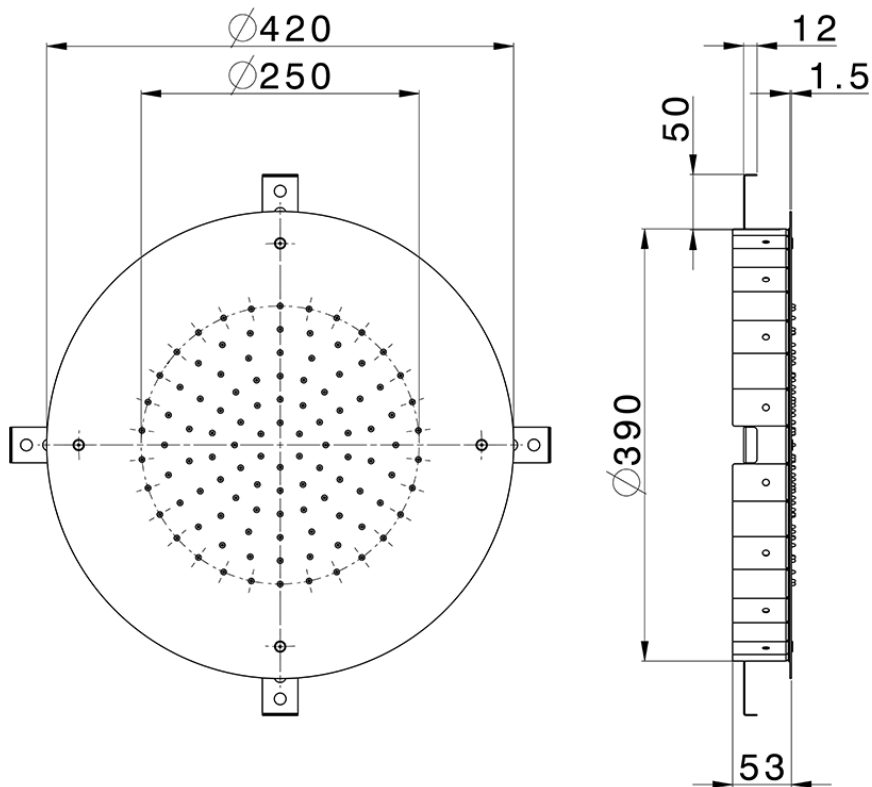

Soffione a soffitto Ø 420 mm ZEN SHOWER_ZS0S0020

ZS0S0020

<https://www.cisal.it/soffione-a-soffitto-o-420-mm-zen-shower-zs0s0020>

2026-07-02