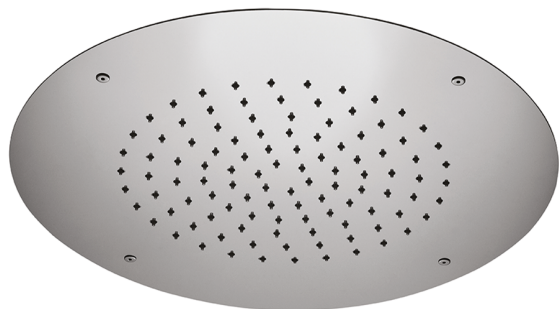

Soffione a soffitto Ø 420 mm ZEN SHOWER_ZS0S0020

MODELLO **ZS0S0020**

Soffione a soffitto Ø 420 mm, funzione pioggia, acciaio inox AISI 304

FINITURE DISPONIBILI

-  **D1** D1 Inox Spazzolato
-  **40** 40 Nero Opaco
-  **4Q** 4Q Bianco Opaco
-  **D2** D2 Inox Lucido