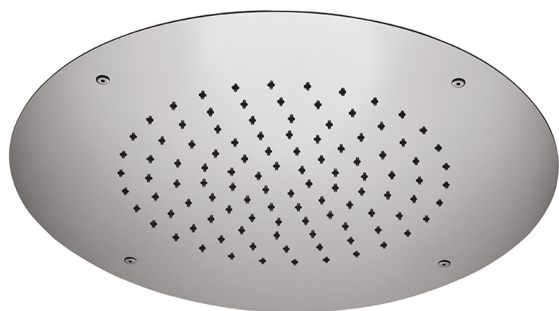

Soffione a soffitto Ø 420 mm ZEN SHOWER_ZS0S0020

MODELLO **ZS0S0020**

Soffione a soffitto Ø 420 mm, funzione pioggia, acciaio inox AISI 304

FINITURE DISPONIBILI

-  **D1** D1 Inox Spazzolato
-  **40** 40 Nero Opaco
-  **4Q** 4Q Bianco Opaco
-  **D2** D2 Inox Lucido