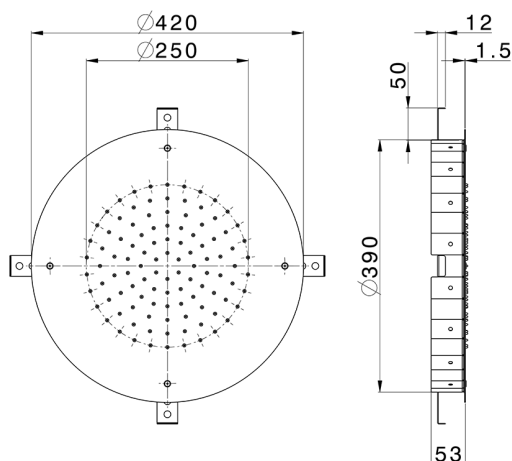

Soffione a soffitto Ø 420 mm ZEN SHOWER_ZS0S0020

MODELLO **ZS0S0020**

Soffione a soffitto Ø 420 mm, funzione pioggia, acciaio inox AISI 304

FINITURE DISPONIBILI

-  **D1** D1 Inox Spazzolato
-  **40** 40 Nero Opaco
-  **4Q** 4Q Bianco Opaco
-  **D2** D2 Inox Lucido