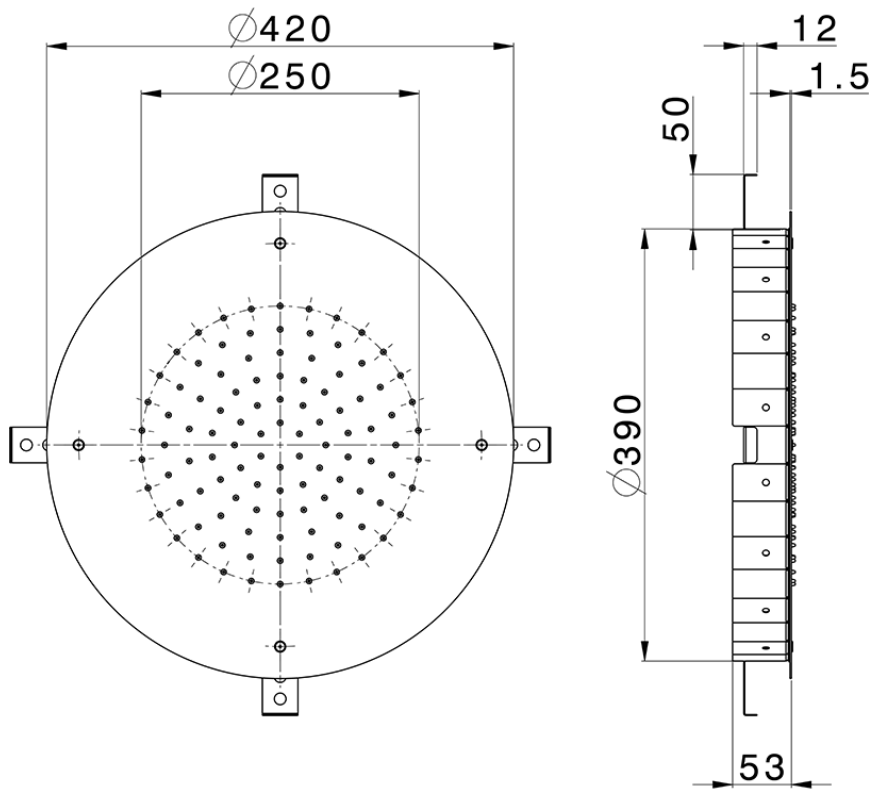

Soffione a soffitto Ø 420 mm ZEN SHOWER_ZS0S0020

ZS0S0020

<https://www.cisal.it/soffione-a-soffitto-o-420-mm-zen-shower-zs0s0020>

2026-07-02