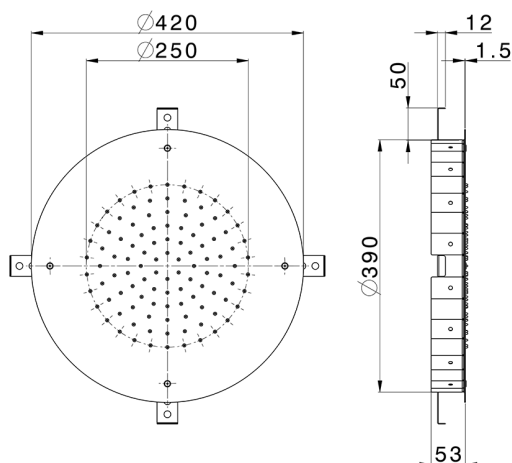

Soffione a soffitto Ø 420 mm ZEN SHOWER_ZS0S0020

MODELLO **ZS0S0020**

Soffione a soffitto Ø 420 mm, funzione pioggia, acciaio inox AISI 304

FINITURE DISPONIBILI

- **D1** D1 Inox Spazzolato
- **40** 40 Nero Opaco
- **4Q** 4Q Bianco Opaco
- **D2** D2 Inox Lucido

CARATTERISTICHE

2026-07-03