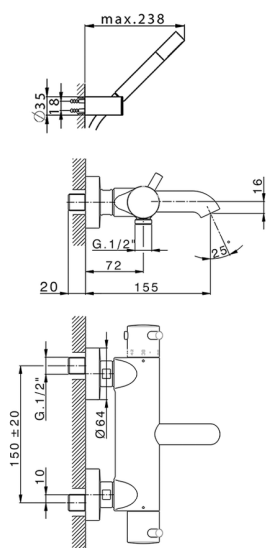

Miscelatore termostatico vasca completo NUOVA LESS_LND23016

MODELLO **LND23016**

Miscelatore termostatico vasca completo, supporto doccetta snodato murale, doccetta monogetto minimale in Ottone, flessibile liscio SUPREME 150 cm

FINITURE DISPONIBILI

-  **21** 21 Cromo
-  **2F** 2F Nichel Spazzolato
-  **40** 40 Nero Opaco
-  **4Q** 4Q Bianco Opaco

CARATTERISTICHE

Ricambio Cartuccia **24.04A.PP**

Cartuccia Termostatica Plus P 8X20