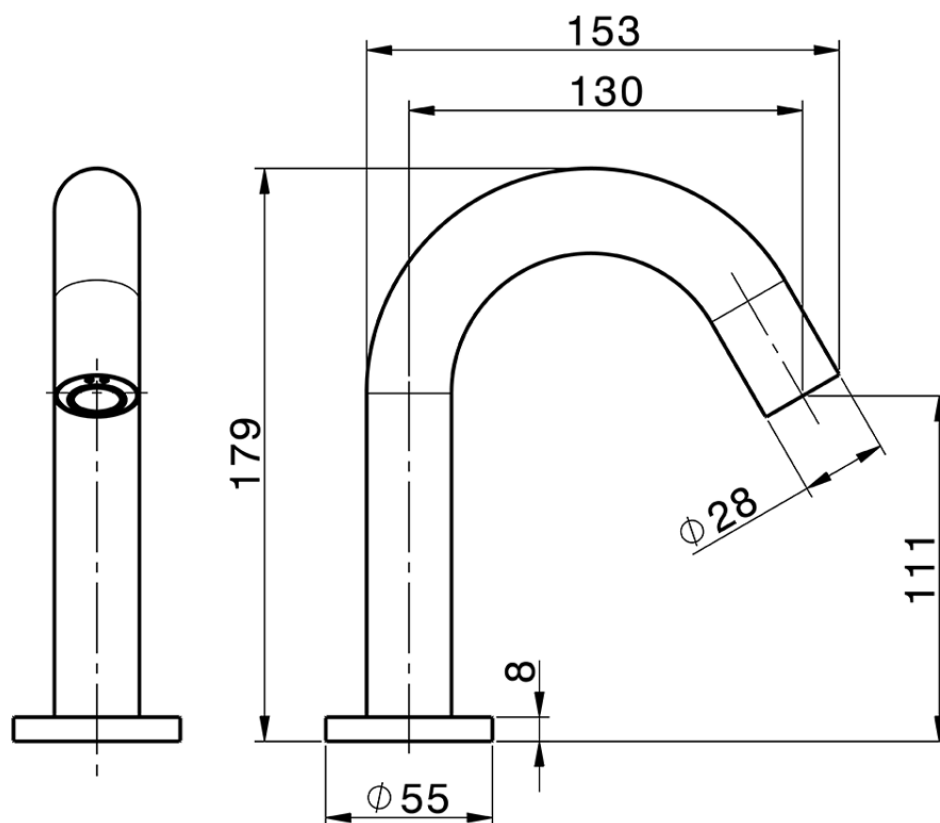

Rubinetto monoacqua elettronico TRONIC_TN000910

TN000910

<https://www.cisal.it/rubinetto-monoacqua-elettronico-tronic-tn000910>

2026-07-02