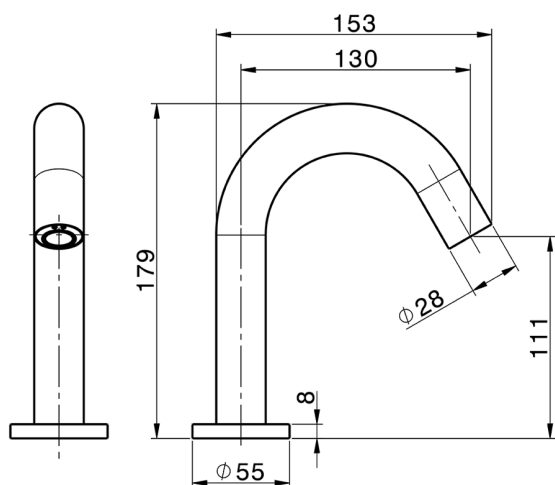

Rubinetto monoacqua elettronico TRONIC_TN000910

MODELLO **TN000910**

Rubinetto monoacqua elettronico, senza scarico automatico, flex inox 1/2" F, alimentazione di rete e batteria, batterie AA non incluse

FINITURE DISPONIBILI

CARATTERISTICHE

2026-07-02