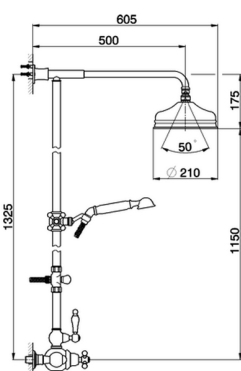

## Colonna doccia termostatica 2 funzioni ARCANA TOSCANA\_TS004070

MODELLO **TS004070**

Colonna doccia termostatica 2 funzioni,deviatore 2 uscite,colonna fissa,supporto doccetta scorrevole,doccetta monogetto Toscana,soffione tondo D.200 mm in Ottone,flex Ottone 150 cm

### CARATTERISTICHE

Ricambio Cartuccia **24.04A.PP**

**Cartuccia Termostatica Plus P 8X20**