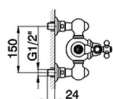

Colonna doccia termostatica 2 funzioni ARCANA TOSCANA_TS004070

MODELLO **TS004070**

Colonna doccia termostatica 2 funzioni,deviatore 2 uscite,colonna fissa,supporto doccetta scorrevole,doccetta monogetto Toscana,soffione tondo D.200 mm in Ottone,flex Ottone 150 cm

FINITURE DISPONIBILI

- **21** 21 Cromo
- **24** 24 Oro
- **26** 26 Vecchio Rame
- **27** 27 Vecchio Bronzo
- **2A** 2A Nichel Satinato Spazzolato
- **74** 74 Cromo/Oro