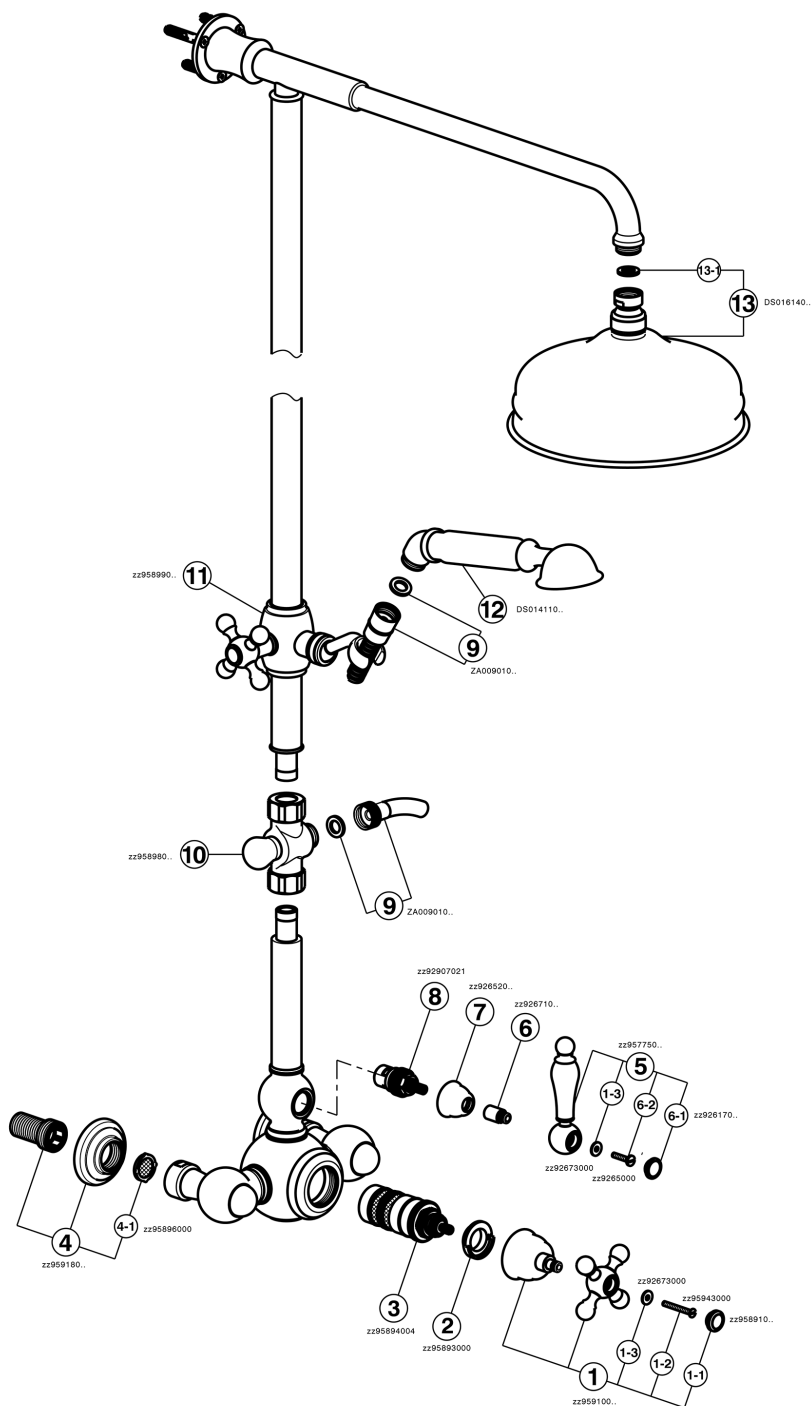

Colonna doccia termostatica 2 funzioni ARCANA TOSCANA_TS004070

TS004070

<https://www.cisal.it/colonna-doccia-termostatica-2-funzioni-arcana-toscana-ts004070>

2025-12-25