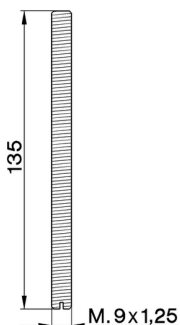

## Gambo filettato per monofori COMPLEMENTI\_ZA008150

MODELLO **ZA008150**

Gambo filettato per monofori, per piani con spessore max 100 mm

FINITURE DISPONIBILI

**04** 04 Senza Finitura

CARATTERISTICHE

2026-04-14