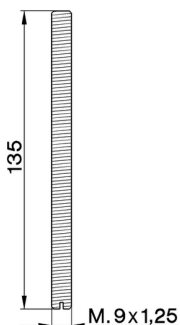

Gambo filettato per monofori **COMPLEMENTI_ZA008150**

MODELLO **ZA008150**

Gambo filettato per monofori, per piani con spessore max 100 mm

FINITURE DISPONIBILI

04 04 Senza Finitura

CARATTERISTICHE

2026-05-30