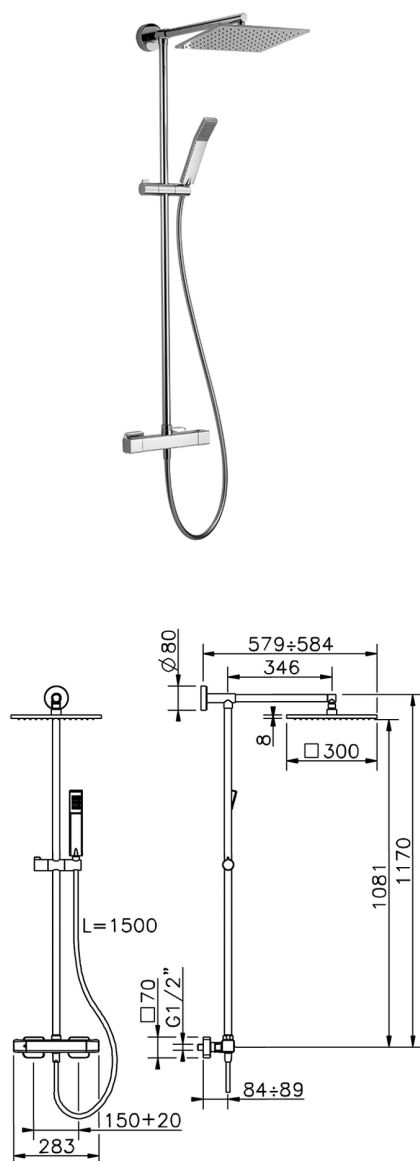

## Colonna doccia termostatica 2 funzioni COLONNE DOCCIA\_CUC78085

MODELLO **CUC78085**

Colonna doccia termostatica 2 funzioni, devia stop 2 uscite, supporto doccetta scorrevole, doccetta monogetto Quad 42x18 mm in ABS, soffione quadro 300x300 mm sp.8 mm in Ottone, flessibile liscio SILVERFLEX 150 cm

### FINITURE DISPONIBILI

-  **21** 21 Cromo
-  **2B** 2B Nichel Lucido
-  **2F** 2F Nichel Spazzolato
-  **40** 40 Nero Opaco

### CARATTERISTICHE

Ricambio Cartuccia **22.04A.AR - ZZ97279004**

**Cartuccia Termostatica Argo 2 (filtro lungo)**

#### DeviaStop

La tecnologia Devia Stop di Cisal consente con un semplice movimento rotativo di gestire la portata dell'acqua e di scegliere la modalità d'erogazione (soffione, doccetta a mano).