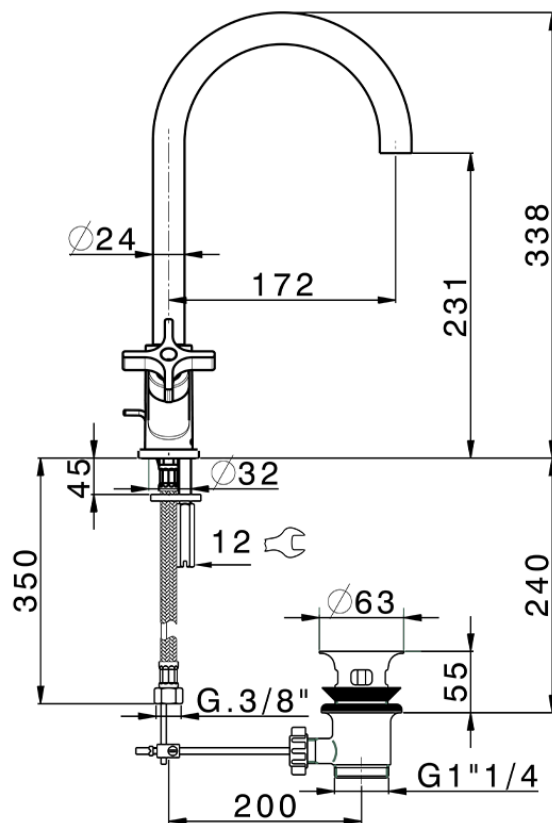

Miscelatore lavabo GRACE_GS000520

GS000520

<https://www.cisal.it/miscelatore-lavabo-grace-gs000520>

2026-06-24