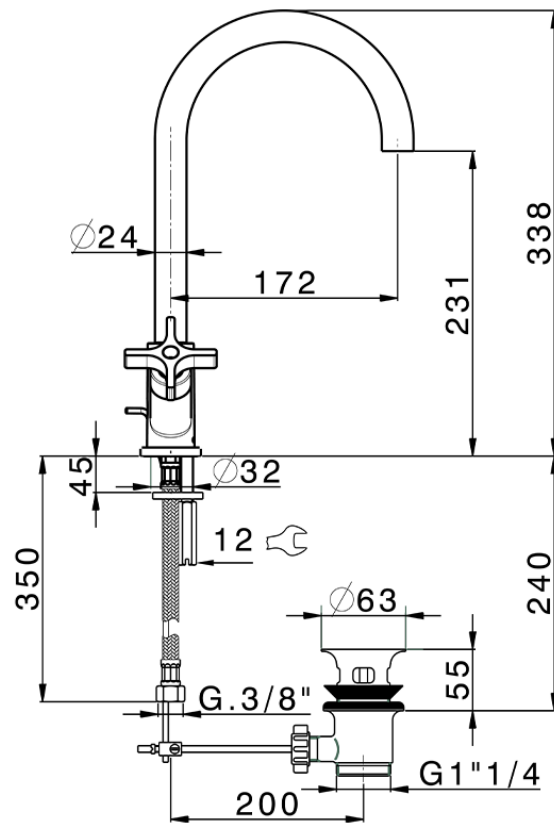

Miscelatore lavabo GRACE_GS000520

GS000520

<https://www.cisal.it/miscelatore-lavabo-grace-gs000520>

2026-06-09