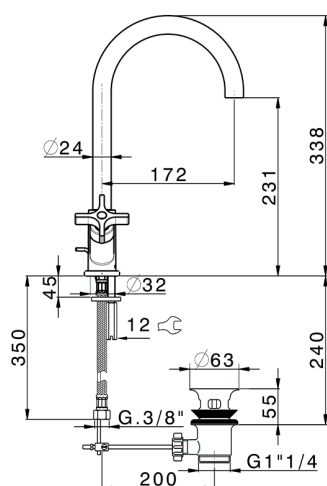

Miscelatore lavabo GRACE_GS000520

MODELLO **GS000520**

Miscelatore lavabo, con scarico automatico 1"1/4, flex inox G.3/8"

FINITURE DISPONIBILI

-  **21** 21 Cromo
-  **2F** 2F Nichel Spazzolato
-  **2W** 2W Oro Spazzolato
-  **5H** 5H Dark Brass Brushed
-  **5L** 5L Black Titanium Spazzolato
-  **6T** 6T Cromo/Nero Opaco