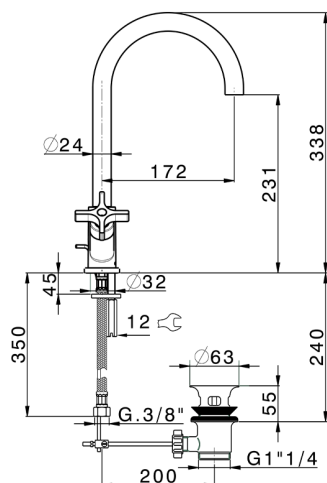

Miscelatore lavabo GRACE_GS000520

MODELLO **GS000520**

Miscelatore lavabo, con scarico automatico 1"1/4, flex inox G.3/8"

FINITURE DISPONIBILI

-  **21** 21 Cromo
-  **2F** 2F Nichel Spazzolato
-  **2W** 2W Oro Spazzolato
-  **5H** 5H Dark Brass Brushed
-  **5L** 5L Black Titanium Spazzolato
-  **6T** 6T Cromo/Nero Opaco