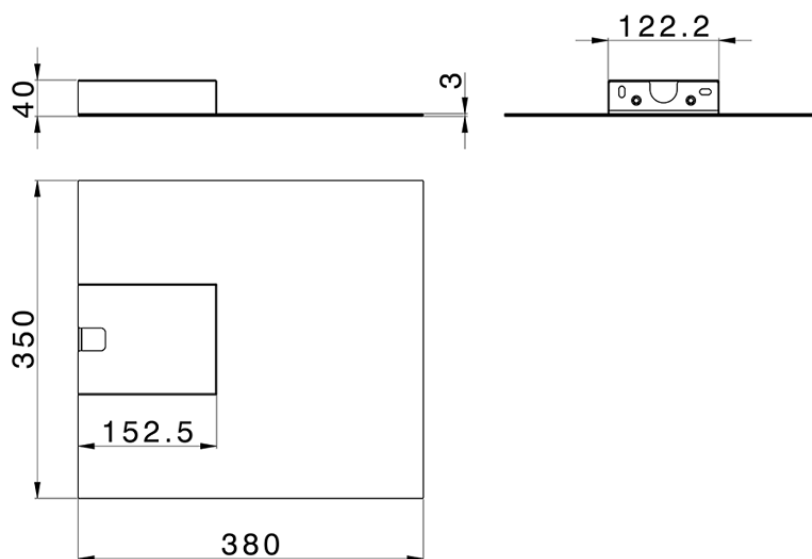

Cascata a muro ultrasottile quadra ZEN SHOWER_ZS029020

ZS029020

<https://www.cisal.it/cascata-a-muro-ultrasottile-quadra-zen-shower-zs029020>

2026-07-02