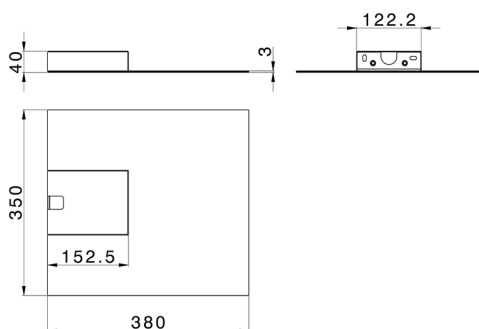

Cascata a muro ultrasottile quadra ZEN SHOWER_ZS029020

MODELLO **ZS029020**

Cascata a muro ultrasottile quadra, acciaio inox AISI 304

FINITURE DISPONIBILI

-  **D1** D1 Inox Spazzolato
-  **40** 40 Nero Opaco
-  **4Q** 4Q Bianco Opaco
-  **D2** D2 Inox Lucido