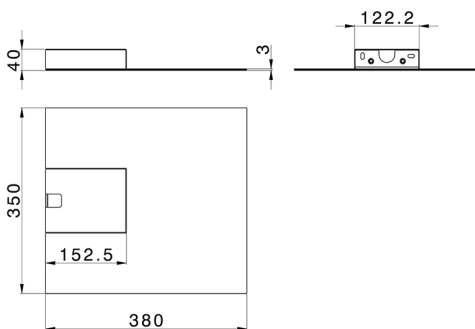

Cascata a muro ultrasottile quadra ZEN SHOWER_ZS029020

MODELLO **ZS029020**

Cascata a muro ultrasottile quadra, acciaio inox AISI 304

FINITURE DISPONIBILI

-  **D1** D1 Inox Spazzolato
-  **40** 40 Nero Opaco
-  **4Q** 4Q Bianco Opaco
-  **D2** D2 Inox Lucido