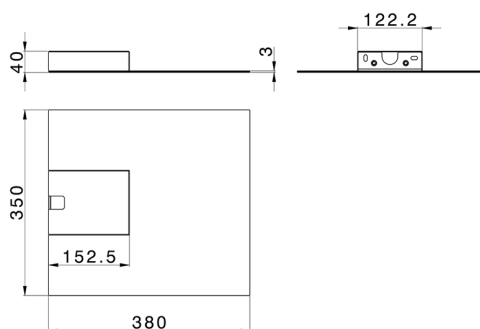

Cascata a muro ultrasottile quadra ZEN SHOWER_ZS029020

MODELLO **ZS029020**

Cascata a muro ultrasottile quadra, acciaio inox AISI 304

FINITURE DISPONIBILI

-  **D1** D1 Inox Spazzolato
-  **40** 40 Nero Opaco
-  **4Q** 4Q Bianco Opaco
-  **D2** D2 Inox Lucido