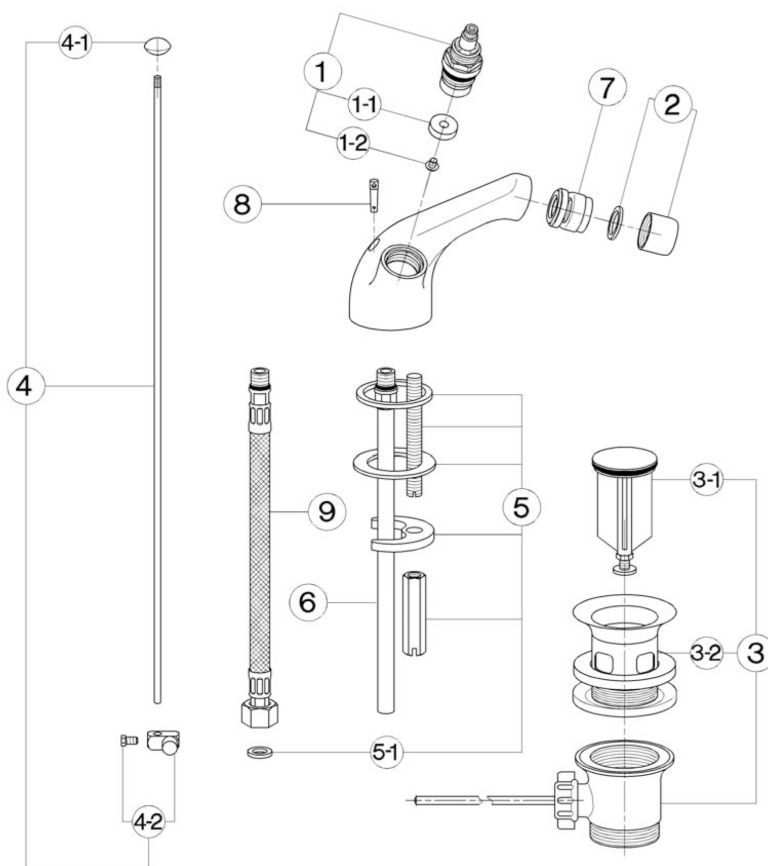

NR.	DESCRIZIONE DESCRIPTION BESCHREIBUNG DESCRIPTION	N. CODICE CODE NO. WERKSNR. NR. CODE	NR.	DESCRIZIONE DESCRIPTION BESCHREIBUNG DESCRIPTION	N. CODICE CODE NO. WERKSNR. NR. CODE	NR.	DESCRIZIONE DESCRIPTION BESCHREIBUNG DESCRIPTION	N. CODICE CODE NO. WERKSNR. NR. CODE
1	Vitone 1/2" "TR" Headvalve 1/2" "TR" Oberteile 1/2" "TR" Tête 1/2" "TR"	ZZ 92869 0	3	Scarico automatico 1" 1/4 sabbaiato Pop-up waste 1" 1/4 Ablaufgarnitur 1" 1/4 Vidage automat. 1" 1/4	ZZ 92960 0	5	Set installazione monocomando monoforo Installation set single hole Befestigungsset Set installation	ZZ 92851 0
1-1	Guarnizione NBR 90 SH. 16.9x5.5x5 Gasket NBR 90 SH. 16.9x5.5x5 Dichtung NBR 90 SH. 16.9x5.5x5 Joint NBR 90 SH. 16.9x5.5x5	ZZ 92699 0	3-1	Tappo completo scarico automatico 1" 1/4 Plug for pop-up waste 1" 1/4 Stopten f/Ablaufg. kpl 1" 1/4 Bonde - vidage 1" 1/4	ZZ 92925 0	5-1	Guarnizione fibra 3/8" Gasket rubber 3/8" Fiberdichtung 3/8" Joint en fibre 3/8"	ZZ 92696 0
1-2	Vite M.4x4.5 tb. Ø8 t.cr. Screw M.4x4.5 Schraube M.4x4.5 Vis M.4x4.5	ZZ 92625 0	3-2	Piletta per scarico automatico 1" 1/4 Waste for bath drain 1" 1/4 Ablauf f/Ablaufgarnitur 1" 1/4 Crépine pour vidage 1" 1/4	ZZ 92924 0	6	Tubetto monoforo "SU" con O.R. Tube with O.R. "SU" Anschlussrohr mit O.R. "SU" Tube "SU" avec O.R.	ZZ 92838 0
2	Rompigetto M.22x1 Antispash M.22x1 Strahlregler M.22x1 Brise-jet M.22x1	ZZ 92771 0	4	Astina scarico completa Ø4 Rod Ø4 Zugstange Ø4 Tige Ø4	ZZ 90722 0	7	Snodo per bidet 24/22 Joint for bidet spout 24/22 Gelenkstück f/Bidet 24/22 Rotule pour bidet 24/22	ZZ 92776 0
3	Scarico automatico 1" sabbaiato Pop-up waste 1" Ablaufgarnitur 1" Vidage automat. 1"	ZZ 92738 0	4-1	Pomolo per scarico automatico Knob for pop-up rod Zugknopf Ablaufgarn. Pommeau - tige	ZZ 92644 0	8	Tappino portacatenella Plug for chain Stopten f/Kettenhalter Bonde pour chaînette	ZZ 92717 0
3-1	Tappo completo scarico automatico 1" Plug-pop up 1" Stopten f/Ablaufg.kpl 1" Bonde - vidage 1"	ZZ 92938 0	4-2	Morsetto astina scarico automatico Ø6.2 Connection for pop-up rod Ø6.2 Gelenkstück f/Zugstange Ø6.2 Jonction x.tige vidage Ø6.2	ZZ 92622 0	9	Flessibile M.11x1 3/8" F L.365 Flex M.11x1 3/8" L.365 Anschlusssschlauch M.11x1 3/8" L.365 Flex M.11x1 3/8" L.365	ZZ 92842 0

TR000560_{TR.11}

<https://www.cisal.it/miscelatore-bidet-tr-tr000560>

2026-05-23