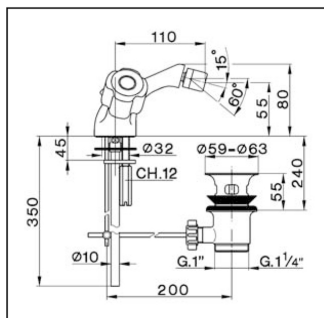

Miscelatore bidet TR_TR000560

cisal
TR 00055 (TR 00056)

- Monoforo bidet
- Single hole bidet mixer
- Bidet-Einlochbatterie
- Mélangeur monotrou bidet

bar	PORTATA BOCCA DI EROGAZIONE * SPOUT FLOW RATE DURCHFLOSS WANNENEINLAUF DÉBIT BEC DÉVERSEUR l/min.
0.5	6.5
1	8.5
2	12.5
3	15
4	17
5	19