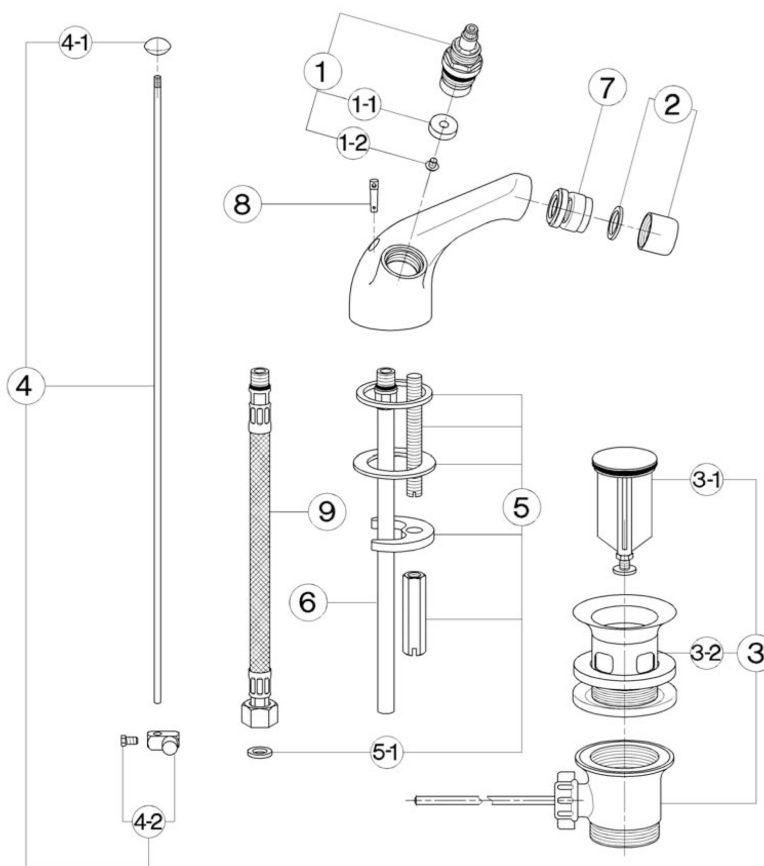

Miscelatore bidet TR_TR000560

cisal

TR 00055 (TR 00056)

- Monoforo bidet
- Single hole bidet mixer
- Bidet-Einlochbatterie
- Mélangeur monotrou bidet

bar	PORTATA BOCCA DI EROGAZIONE * SPOUT FLOW RATE DURCHFLOSS WANNENEINLAUF DÉBIT BEC DÉVERSEUR l/min.
0.5	6.5
1	8.5
2	12.5
3	15
4	17
5	19

* con rompigetto
with antispash
mit Strahlregler
avec brise-jet

NR.	DESCRIZIONE DESCRIPTION BESCHREIBUNG DESCRIPTION	N. CODICE CODE NO. WERKSNR. NR. CODE
1	Vitone 1/2" "TR" Headvalve 1/2" "TR" Oberteile 1/2" "TR" Tête 1/2" "TR"	ZZ 92869 0
1-1	Guarnizione NBR 90 SH. 16.9x5.5x5 Gasket NBR 90 SH. 16.9x5.5x5 Dichtung NBR 90 SH. 16.9x5.5x5 Joint NBR 90 SH. 16.9x5.5x5	ZZ 92699 0
1-2	Vite M.4x4.5 tb. Ø8 t.cr. Screw M.4x4.5 Schraube M.4x4.5 Vis M.4x4.5	ZZ 92625 0
2	Rompigetto M.22x1 Antispash M.22x1 Strahlregler M.22x1 Brise-jet M.22x1	ZZ 92771 0
3	Scarico automatico 1" sabbatiato Pop-up waste 1" Ablaufgarnitur 1" Vidage automat. 1"	ZZ 92738 0
3-1	Tappo completo scarico automatico 1" Plug-pop up 1" Stopten f/Ablaufg.kpl 1" Bonde - vidage 1"	ZZ 92938 0

NR.	DESCRIZIONE DESCRIPTION BESCHREIBUNG DESCRIPTION	N. CODICE CODE NO. WERKSNR. NR. CODE
5	Set installazione monocomando monoforo Installation set single hole Befestigungsset Set installation	ZZ 92851 0
5-1	Guarnizione fibra 3/8" Gasket rubber 3/8" Fiberdichtung 3/8" Joint en fibre 3/8"	ZZ 92696 0
6	Tubetto monoforo "SU" con O.R. Tube with O.R. "SU" Anschlussrohr mit O.R. "SU" Tube "SU" avec O.R.	ZZ 92838 0
7	Snodo per bidet 24/22 Joint for bidet spout 24/22 Gelenkstueck f/Bidet 24/22 Rotule pour bidet 24/22	ZZ 92776 0
8	Tappino portacatenella Plug for chain Stopten f/Kettenhalter Bonde pour chaînette	ZZ 92717 0
9	Flessibile M.11x1 3/8" F L.365 Flex M.11x1 3/8" L.365 Anschlussschlauch M.11x1 3/8" L.365 Flex M.11x1 3/8" L.365	ZZ 92842 0