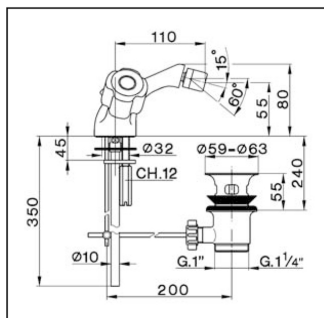

Miscelatore bidet TR_TR000560

cisal

TR 00055 (TR 00056)

- Monoforo bidet
- Single hole bidet mixer
- Bidet-Einlochbatterie
- Mélangeur monotrou bidet

bar	PORTATA BOCCA DI EROGAZIONE * SPOUT FLOW RATE DURCHFLOSS WANNENEINLAUF DÉBIT BEC DÉVERSEUR l/min.
0.5	6.5
1	8.5
2	12.5
3	15
4	17
5	19

* con rompigetto
with antispash
mit Strahlregler
avec brise-jet

NR.	DESCRIZIONE DESCRIPTION BESCHREIBUNG DESCRIPTION	N. CODICE CODE NO. WERKSNR. NR. CODE
1	Vitone 1/2" "TR" Headvalve 1/2" "TR" Oberteile 1/2" "TR" Tête 1/2" "TR"	ZZ 92869 0
1-1	Guarnizione NBR 90 SH. 16.9x5.5x5 Gasket NBR 90 SH. 16.9x5.5x5 Dichtung NBR 90 SH. 16.9x5.5x5 Joint NBR 90 SH. 16.9x5.5x5	ZZ 92699 0
1-2	Vite M.4x4.5 tb. Ø8 t.cr. Screw M.4x4.5 Schraube M.4x4.5 Vis M.4x4.5	ZZ 92625 0
2	Rompigetto M.22x1 Antispash M.22x1 Strahlregler M.22x1 Brise-jet M.22x1	ZZ 92771 0
3	Scarico automatico 1" sabbatiato Pop-up waste 1" Ablaufgarnitur 1" Vidage automat. 1"	ZZ 92738 0
3-1	Tappo completo scarico automatico 1" Plug-pop up 1" Stopten f/Ablaufg.kpl 1" Bonde - vidage 1"	ZZ 92938 0

NR.	DESCRIZIONE DESCRIPTION BESCHREIBUNG DESCRIPTION	N. CODICE CODE NO. WERKSNR. NR. CODE
5	Set installazione monocomando monoforo Installation set single hole Befestigungsset Set installation	ZZ 92851 0
5-1	Guarnizione fibra 3/8" Gasket rubber 3/8" Fiberdichtung 3/8" Joint en fibre 3/8"	ZZ 92696 0
6	Tubetto monoforo "SU" con O.R. Tube with O.R. "SU" Anschlussrohr mit O.R. "SU" Tube "SU" avec O.R.	ZZ 92838 0
7	Snodo per bidet 24/22 Joint for bidet spout 24/22 Gelenkstueck f/Bidet 24/22 Rotule pour bidet 24/22	ZZ 92776 0
8	Tappino portacatenella Plug for chain Stopten f/Kettenhalter Bonde pour chaînette	ZZ 92717 0
9	Flessibile M.11x1 3/8" F L.365 Flex M.11x1 3/8" L.365 Anschlussschlauch M.11x1 3/8" L.365 Flex M.11x1 3/8" L.365	ZZ 92842 0