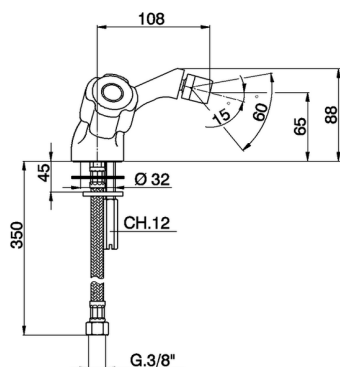

Miscelatore bidet TR_TR000560

MODELLO **TR000560**

Miscelatore bidet, senza scarico automatico, flex inox G.3/8", senza maniglie

FINITURE DISPONIBILI

CARATTERISTICHE

Miscelatore bidet TR_TR000560

cisal

TR 00055 (TR 00056)

- Monoforo bidet
- Single hole bidet mixer
- Bidet-Einlochbatterie
- Mélangeur monotrou bidet

bar	PORTATA BOCCA DI EROGAZIONE * SPOUT FLOW RATE DURCHFLOß WANNENEINLAUF DÉBIT BEC DÉVERSEUR l/min.
0.5	6.5
1	8.5
2	12.5
3	15
4	17
5	19