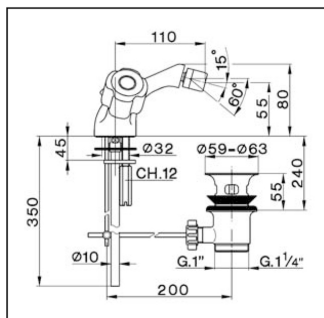

## Miscelatore bidet TR\_TR000560

MODELLO **TR000560**

Miscelatore bidet, senza scarico automatico, flex inox G.3/8", senza maniglie

FINITURE DISPONIBILI

CARATTERISTICHE

## Miscelatore bidet TR\_TR000560

**cisal**

**TR 00055 (TR 00056)**

- Monoforo bidet
- Single hole bidet mixer
- Bidet-Einlochbatterie
- Mélangeur monotrou bidet

bar	PORTATA BOCCA DI EROGAZIONE * SPOUT FLOW RATE DURCHFLOß WANNENEINLAUF DÉBIT BEC DÉVERSEUR l/min.
0.5	6.5
1	8.5
2	12.5
3	15
4	17
5	19