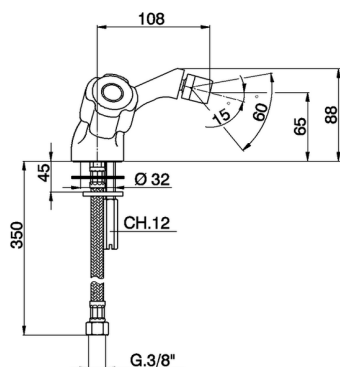

## Miscelatore bidet TR\_TR000560

MODELLO **TR000560**

Miscelatore bidet, senza scarico automatico, flex inox G.3/8", senza maniglie

FINITURE DISPONIBILI

CARATTERISTICHE

## Miscelatore bidet TR\_TR000560

**cisal**

**TR 00055 (TR 00056)**

- Monoforo bidet
- Single hole bidet mixer
- Bidet-Einlochbatterie
- Mélangeur monotrou bidet

bar	PORTATA BOCCA DI EROGAZIONE * SPOUT FLOW RATE DURCHFLOß WANNENEINLAUF DÉBIT BEC DÉVERSEUR l/min.
0.5	6.5
1	8.5
2	12.5
3	15
4	17
5	19