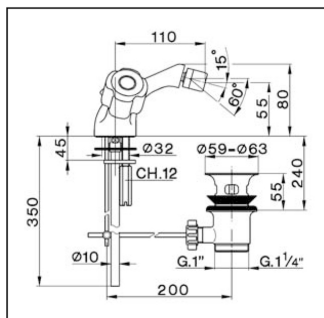

Miscelatore bidet TR_TR000560

MODELLO **TR000560**

Miscelatore bidet, senza scarico automatico, flex inox G.3/8", senza maniglie

FINITURE DISPONIBILI

CARATTERISTICHE

Miscelatore bidet TR_TR000560

cisal

TR 00055 (TR 00056)

- Monoforo bidet
- Single hole bidet mixer
- Bidet-Einlochbatterie
- Mélangeur monotrou bidet

bar	PORTATA BOCCA DI EROGAZIONE * SPOUT FLOW RATE DURCHFLOß WANNENEINLAUF DÉBIT BEC DÉVERSEUR l/min.
0.5	6.5
1	8.5
2	12.5
3	15
4	17
5	19