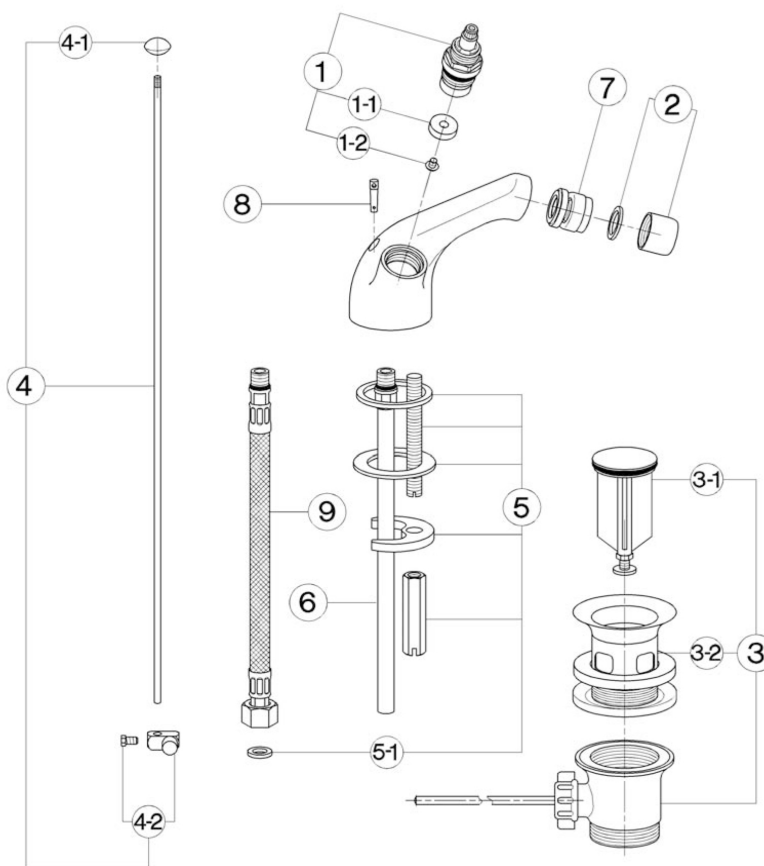

NR.	DESCRIZIONE DESCRIPTION BESCHREIBUNG DESCRIPTION	N. CODICE CODE NO. WERKSNR. NR. CODE	NR.	DESCRIZIONE DESCRIPTION BESCHREIBUNG DESCRIPTION	N. CODICE CODE NO. WERKSNR. NR. CODE	NR.	DESCRIZIONE DESCRIPTION BESCHREIBUNG DESCRIPTION	N. CODICE CODE NO. WERKSNR. NR. CODE
1	Vitone 1/2" "TR" Headvalve 1/2" "TR" Oberteil 1/2" "TR" Tête 1/2" "TR"	ZZ 92869 0	3	Scarico automatico 1" 1/4 sabbiato Pop-up waste 1" 1/4 Ablaufgarnitur 1" 1/4 Vidage automat. 1" 1/4	ZZ 92960 0	5	Set installazione monocomando monoforo Installation set single hole Befestigungsset Set installation	ZZ 92851 0
1-1	Guarnizione NBR 90 SH. 16.9x5.5x5 Gasket NBR 90 SH. 16.9x5.5x5 Dichtung NBR 90 SH. 16.9x5.5x5 Joint NBR 90 SH. 16.9x5.5x5	ZZ 92699 0	3-1	Tappo completo scarico automatico 1" 1/4 Plug for pop-up waste 1" 1/4 Stopten f/Ablaufg. kpl 1" 1/4 Bonde - vidage 1" 1/4	ZZ 92925 0	5-1	Guarnizione fibra 3/8" Gasket rubber 3/8" Fiberichtung 3/8" Joint en fibre 3/8"	ZZ 92696 0
1-2	Vite M.4x4.5 tb. Ø8 t.cr. Screw M.4x4.5 Schraube M.4x4.5 Vis M.4x4.5	ZZ 92625 0	3-2	Piletta per scarico automatico 1" 1/4 Waste for bath drain 1" 1/4 Ablauf f/Ablaufgarnitur 1" 1/4 Crépine pour vidage 1" 1/4	ZZ 92924 0	6	Tubetto monoforo "SU" con O.R. Tube with O.R. "SU" Anschlussrohr mit O.R. "SU" Tube "SU" avec O.R.	ZZ 92838 0
2	Rompigetto M.22x1 Antispash M.22x1 Strahlregler M.22x1 Brise-jet M.22x1	ZZ 92771 0	4	Astina scarico completa Ø4 Rod Ø4 Zugstange Ø4 Tige Ø4	ZZ 90722 0	7	Snodo per bidet 24/22 Joint for bidet spout 24/22 Gelenkstueck f/Bidet 24/22 Rotule pour bidet 24/22	ZZ 92776 0
3	Scarico automatico 1" sabbiato Pop-up waste 1" Ablaufgarnitur 1" Vidage automat. 1"	ZZ 92738 0	4-1	Pomolo per scarico automatico Knob for pop-up rod Zugknopf Ablaufgarn. Pommeau - tige	ZZ 92644 0	8	Tappino portacatenella Plug for chain Stopten f/Kettenhalter Bonde pour chaînette	ZZ 92717 0
3-1	Tappo completo scarico automatico 1" Plug-pop up 1" Stopten f/Ablaufg.kpl 1" Bonde - vidage 1"	ZZ 92938 0	4-2	Morsetto astina scarico automatico Ø6.2 Connection for pop-up rod Ø6.2 Gelenkstueck f/Zugstange Ø6.2 Jonction x.tige vidage Ø6.2	ZZ 92622 0	9	Flessibile M.11x1 3/8" F L.365 Flex M.11x1 3/8" L.365 Anschlussschlauch M.11x1 3/8" L.365 Flex M.11x1 3/8" L.365	ZZ 92842 0

TR000560_{TR.11}

<https://www.cisal.it/miscelatore-bidet-tr-tr000560>

2026-07-07