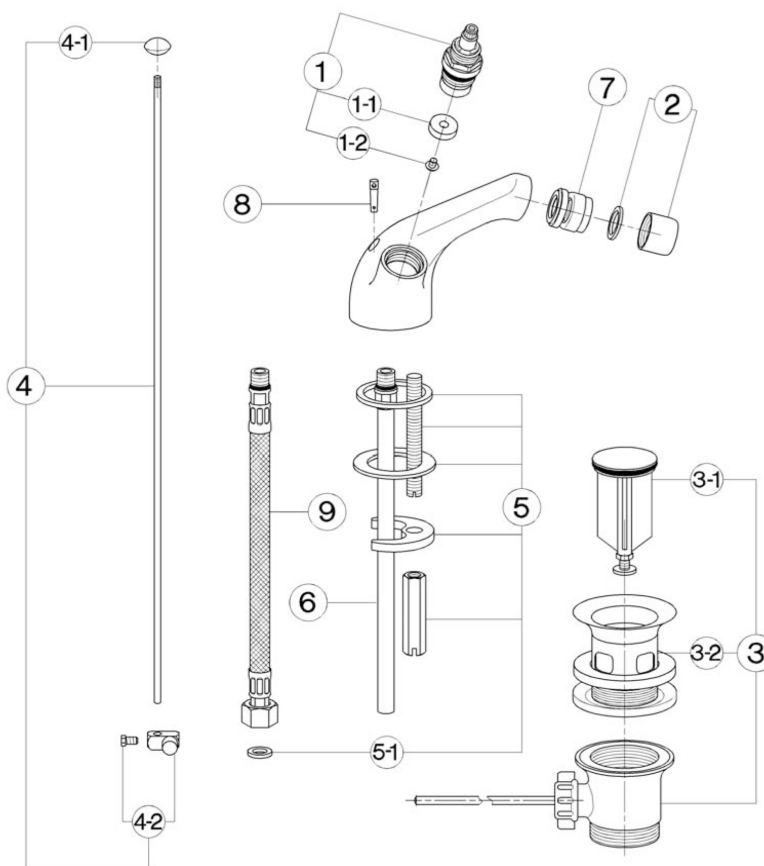

NR.	DESCRIZIONE DESCRIPTION BESCHREIBUNG DESCRIPTION	N. CODICE CODE NO. WERKSNR. NR. CODE	NR.	DESCRIZIONE DESCRIPTION BESCHREIBUNG DESCRIPTION	N. CODICE CODE NO. WERKSNR. NR. CODE	NR.	DESCRIZIONE DESCRIPTION BESCHREIBUNG DESCRIPTION	N. CODICE CODE NO. WERKSNR. NR. CODE
1	Vitone 1/2" "TR" Headvalve 1/2" "TR" Oberteile 1/2" "TR" Tête 1/2" "TR"	ZZ 92869 0	3	Scarico automatico 1" 1/4 sabbiato Pop-up waste 1" 1/4 Ablaufgarnitur 1" 1/4 Vidage automat. 1" 1/4	ZZ 92960 0	5	Set installazione monocomando monoforo Installation set single hole Befestigungsset Set installation	ZZ 92851 0
1-1	Guarnizione NBR 90 SH. 16.9x5.5x5 Gasket NBR 90 SH. 16.9x5.5x5 Dichtung NBR 90 SH. 16.9x5.5x5 Joint NBR 90 SH. 16.9x5.5x5	ZZ 92699 0	3-1	Tappo completo scarico automatico 1" 1/4 Plug for pop-up waste 1" 1/4 Stopten f/Ablaufg. kpl 1" 1/4 Bonde - vidage 1" 1/4	ZZ 92925 0	5-1	Guarnizione fibra 3/8" Gasket rubber 3/8" Fiberichtung 3/8" Joint en fibre 3/8"	ZZ 92696 0
1-2	Vite M.4x4.5 tb. Ø8 t.cr. Screw M.4x4.5 Schraube M.4x4.5 Vis M.4x4.5	ZZ 92625 0	3-2	Piletta per scarico automatico 1" 1/4 Waste for bath drain 1" 1/4 Ablauf f/Ablaufgarnitur 1" 1/4 Crépine pour vidage 1" 1/4	ZZ 92924 0	6	Tubetto monoforo "SU" con O.R. Tube with O.R. "SU" Anschlussrohr mit O.R. "SU" Tube "SU" avec O.R.	ZZ 92838 0
2	Rompigetto M.22x1 Antispash M.22x1 Strahlregler M.22x1 Brise-jet M.22x1	ZZ 92771 0	4	Astina scarico completa Ø4 Rod Ø4 Zugstange Ø4 Tige Ø4	ZZ 90722 0	7	Snodo per bidet 24/22 Joint for bidet spout 24/22 Gelenkstück f/Bidet 24/22 Rotule pour bidet 24/22	ZZ 92776 0
3	Scarico automatico 1" sabbiato Pop-up waste 1" Ablaufgarnitur 1" Vidage automat. 1"	ZZ 92738 0	4-1	Pomolo per scarico automatico Knob for pop-up rod Zugknopf Ablaufgarn. Pommeau - tige	ZZ 92644 0	8	Tappino portacatenella Plug for chain Stopten f/Kettenhalter Bonde pour chaînette	ZZ 92717 0
3-1	Tappo completo scarico automatico 1" Plug-pop up 1" Stopten f/Ablaufg.kpl 1" Bonde - vidage 1"	ZZ 92938 0	4-2	Morsetto astina scarico automatico Ø6.2 Connection for pop-up rod Ø6.2 Gelenkstück f/Zugstange Ø6.2 Jonction x.tige vidage Ø6.2	ZZ 92622 0	9	Flessibile M.11x1 3/8" F L.365 Flex M.11x1 3/8" L.365 Anschluss Schlauch M.11x1 3/8" L.365 Flex M.11x1 3/8" L.365	ZZ 92842 0

TR000560_{TR.11}

<https://www.cisal.it/miscelatore-bidet-tr-tr000560>

2026-07-07