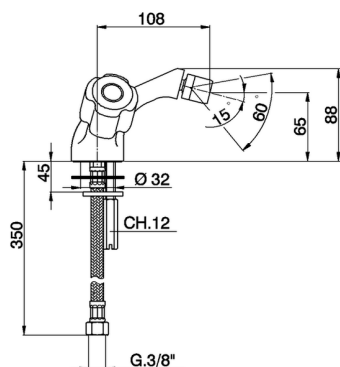

Miscelatore bidet TR_TR000560

MODELLO **TR000560**

Miscelatore bidet, senza scarico automatico, flex inox G.3/8", senza maniglie

FINITURE DISPONIBILI

CARATTERISTICHE

Miscelatore bidet TR_TR000560

cisal

TR 00055 (TR 00056)