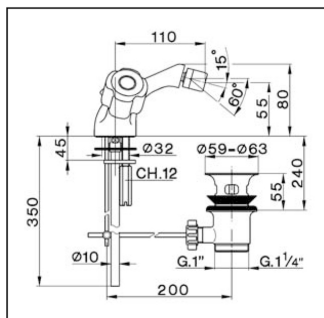

Miscelatore bidet TR_TR000560

MODELLO **TR000560**

Miscelatore bidet, senza scarico automatico, flex inox G.3/8", senza maniglie

FINITURE DISPONIBILI

CARATTERISTICHE

Miscelatore bidet TR_TR000560

cisal

TR 00055 (TR 00056)