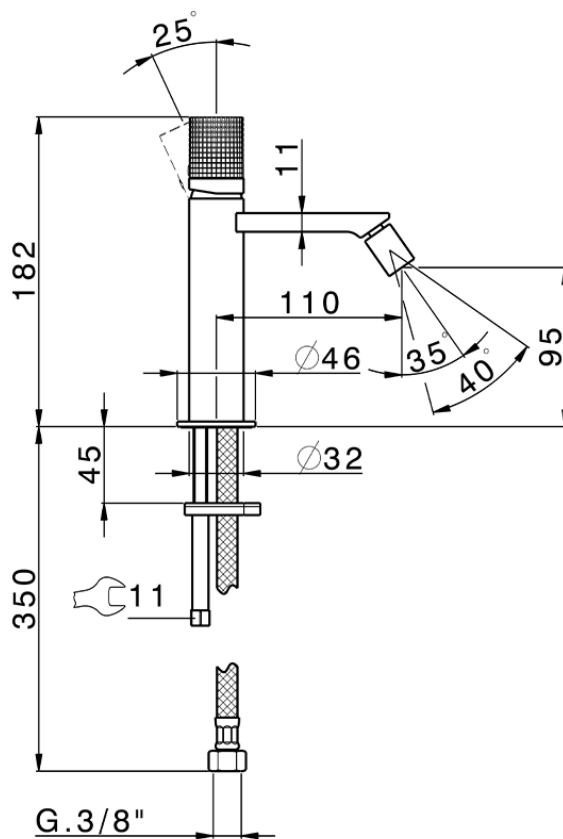

Miscelatore monocomando bidet NUANCE X32_X2000564

X2000564

<https://www.cisal.it/miscelatore-monocomando-bidet-nuance-x32-x2000564>

2025-08-14