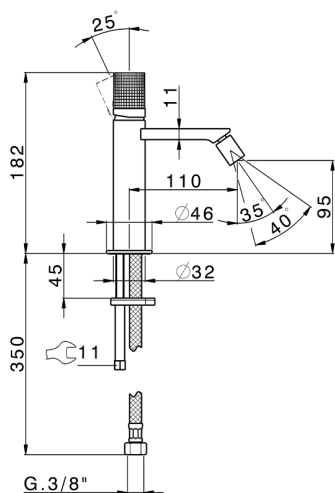

Miscelatore monocomando bidet NUANCE X32_X2000564

MODELLO **X2000564**

Miscelatore monocomando bidet, senza scarico automatico, flex inox G.3/8", Inox AISI 316L

FINITURE DISPONIBILI

-  **5H** 5H Dark Brass Brushed
-  **5L** 5L Black Titanium Spazzolato
-  **5N** 5N Oro Rosa Spazzolato
-  **D1** D1 Inox Spazzolato

CARATTERISTICHE

Ricambio Cartuccia **ZZ96550000**

Cartuccia Monocomando 25 mm

Miscelatore monocomando bidet NUANCE X32_X2000564

X2000564

<https://www.cisal.it/miscelatore-monocomando-bidet-nuance-x32-x2000564>