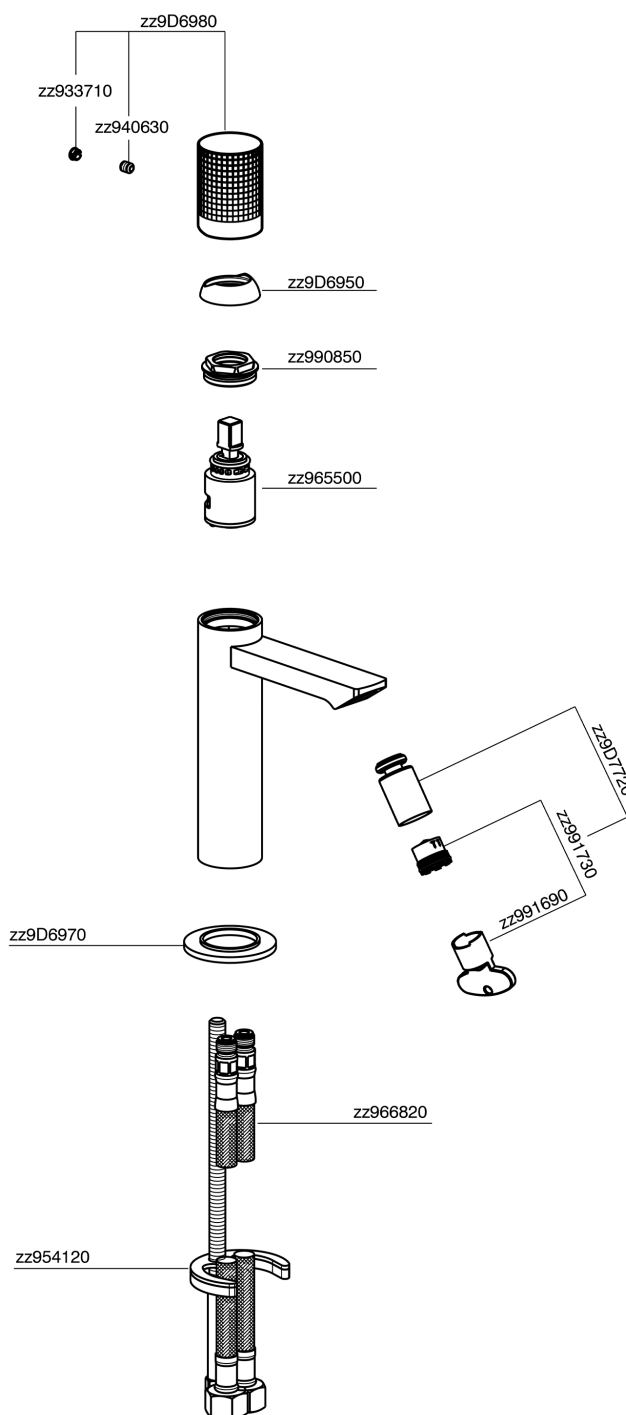

Miscelatore monocomando bidet NUANCE X32_X2000564

MODELLO **X2000564**

Miscelatore monocomando bidet, senza scarico automatico, flex inox G.3/8", Inox AISI 316L

FINITURE DISPONIBILI

-  **5H** 5H Dark Brass Brushed
-  **5L** 5L Black Titanium Spazzolato
-  **5N** 5N Oro Rosa Spazzolato
-  **D1** D1 Inox Spazzolato

CARATTERISTICHE

Ricambio Cartuccia **ZZ96550000**

Cartuccia Monocomando 25 mm

Miscelatore monocomando bidet NUANCE X32_X2000564

X2000564

<https://www.cisal.it/miscelatore-monocomando-bidet-nuance-x32-x2000564>