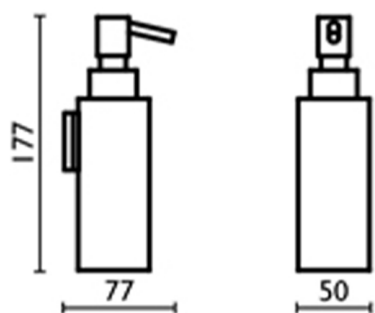

## Porta sapone liquido ACCESSORI BAGNO\_QU090622

MODELLO **QU090622**

Porta sapone liquido, dispenser a muro in Ottone

### FINITURE DISPONIBILI

-  **21** 21 Cromo
-  **2B** 2B Nichel Lucido
-  **2F** 2F Nichel Spazzolato
-  **2Q** 2Q Black Titanium
-  **40** 40 Nero Opaco
-  **4Q** 4Q Bianco Opaco