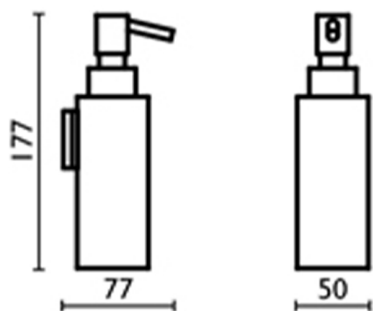

Porta sapone liquido ACCESSORI BAGNO_QU090622

MODELLO **QU090622**

Porta sapone liquido, dispenser a muro in Ottone

FINITURE DISPONIBILI

-  **21** 21 Cromo
-  **2B** 2B Nichel Lucido
-  **2F** 2F Nichel Spazzolato
-  **2Q** 2Q Black Titanium
-  **40** 40 Nero Opaco
-  **4Q** 4Q Bianco Opaco