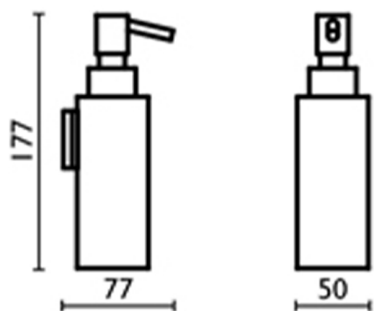

Porta sapone liquido ACCESSORI BAGNO_QU090622

MODELLO **QU090622**

Porta sapone liquido, dispenser a muro in Ottone

FINITURE DISPONIBILI

- **21** 21 Cromo
- **2B** 2B Nichel Lucido
- **2F** 2F Nichel Spazzolato
- **2Q** 2Q Black Titanium
- **40** 40 Nero Opaco
- **4Q** 4Q Bianco Opaco

CARATTERISTICHE

2026-06-10