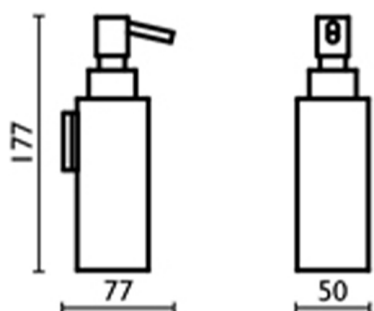

Porta sapone liquido ACCESSORI BAGNO_QU090622

MODELLO **QU090622**

Porta sapone liquido, dispenser a muro in Ottone

FINITURE DISPONIBILI

-  **21** 21 Cromo
-  **2B** 2B Nichel Lucido
-  **2F** 2F Nichel Spazzolato
-  **2Q** 2Q Black Titanium
-  **40** 40 Nero Opaco
-  **4Q** 4Q Bianco Opaco