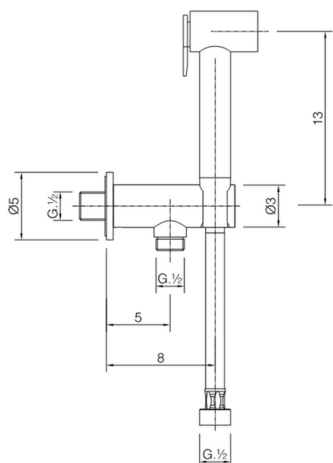

## Set idroscopino completo IDROSCOPINI\_A3007910

MODELLO **A3007910**

Set idroscopino completo, supporto murale con valvola di sicurezza, doccetta idroscopino, flex PVC 120 cm

FINITURE DISPONIBILI

CARATTERISTICHE

**Doccetta idroscopino**

### Doccetta Idroscopino

Doccetta idroscopino monoforo, per la pulizia del sanitario.

2026-01-02