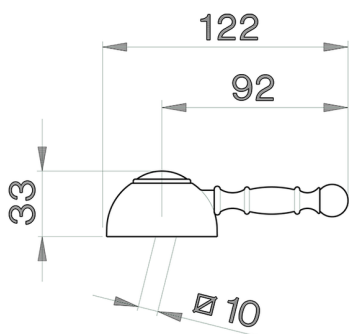

Leva monocomando 'AY' RICAMBI_ZZ903700

MODELLO **ZZ903700**

Leva monocomando 'AY'

FINITURE DISPONIBILI

- 21**

21 Cromo
- 24**

24 Oro
- 26**

26 Vecchio Rame
- 27**

27 Vecchio Bronzo
- 2A**

2A Nichel Satinato Spazzolato
- 41**

41 Bianco
- 74**

74 Cromo/Oro

CARATTERISTICHE

2026-04-04