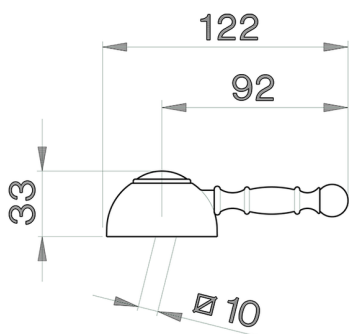

Leva monocomando 'AY' RICAMBI_ZZ903700

MODELLO **ZZ903700**

Leva monocomando 'AY'

FINITURE DISPONIBILI

-  **21** 21 Cromo
-  **24** 24 Oro
-  **26** 26 Vecchio Rame
-  **27** 27 Vecchio Bronzo
-  **2A** 2A Nichel Satinato Spazzolato
-  **41** 41 Bianco
-  **74** 74 Cromo/Oro