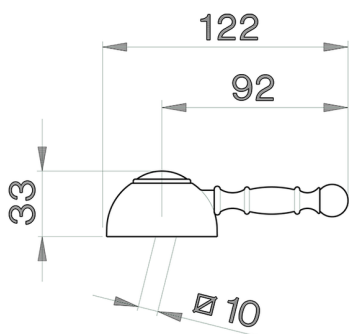

Leva monocomando 'AY' RICAMBI_ZZ903700

MODELLO **ZZ903700**

Leva monocomando 'AY'

FINITURE DISPONIBILI

- 
21 21 Cromo
- 
24 24 Oro
- 
26 26 Vecchio Rame
- 
27 27 Vecchio Bronzo
- 
2A 2A Nichel Satinato Spazzolato
- 
41 41 Bianco
- 
74 74 Cromo/Oro