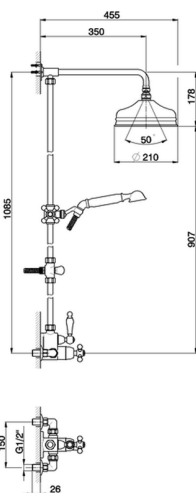

CARATTERISTICHE

Ricambio Cartuccia **24.04A.PP**

Cartuccia Termostatica Plus P 8X20

Termostatico

Il Termostatico Cisal è il tuo personale gestore dell'acqua che ti aiuta a gestire e controllare acqua ed energia senza sprechi.