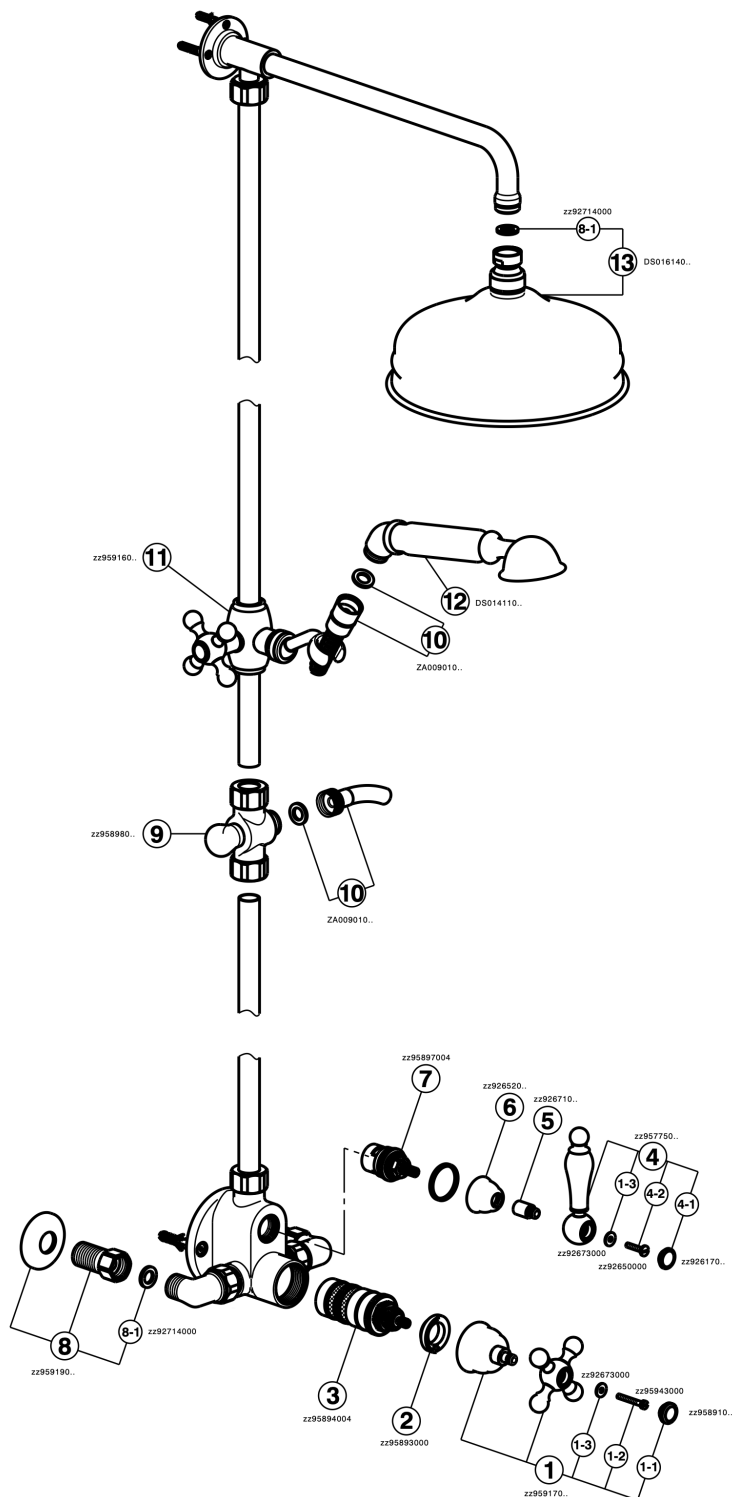

Colonna doccia termostatica 2 funzioni ARCANA CERAMIC_AC004060

MODELLO **AC004060**

Colonna doccia termostatica 2 funzioni,deviatore 2 uscite,colonna fissa,supporto doccetta scorrevole,doccetta monogetto Arcana D.53 mm,soffione tondo D.210 mm in Ottone,flex Ottone 150 cm

Ricambio Cartuccia **24.04A.PP**

Cartuccia Termostatica Plus P 8X20

Termostatico

Il Termostatico Cisal è il tuo personale gestore dell'acqua che ti aiuta a gestire e controllare acqua ed energia senza sprechi.

Colonna doccia termostatica 2 funzioni ARCANA CERAMIC_AC004060

AC004060

<https://www.cisal.it/colonna-doccia-termostatica-2-funzioni-arcana-ceramic-ac004060>

2025-08-15