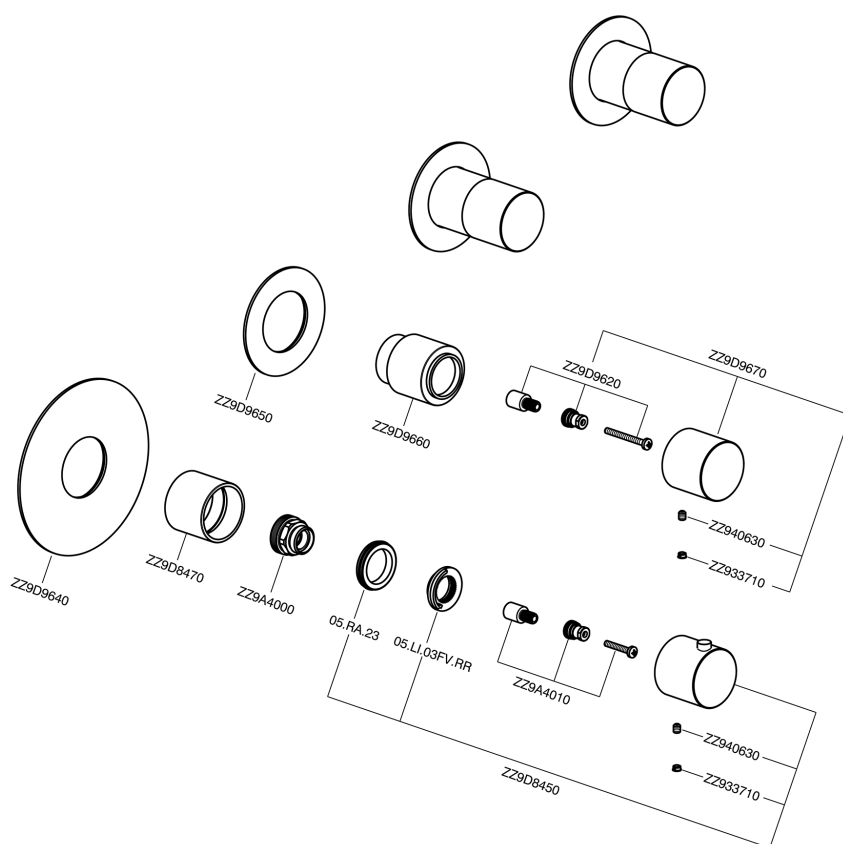

Parte esterna termo doccia incasso 3 funzioni SMOOTH X32_X300R300

X300R300

<https://www.cisal.it/parte-esterna-termo-doccia-incasso-3-funzioni-smooth-x32-x300r300>

Parte incasso termostatico 3 funzioni INCASSO_ZA00V300

ZA00V300

<https://www.cisal.it/parte-incasso-termostatico-3-funzioni-incasso-za00v300>

Parte incasso termostatico 3 funzioni INCASSO_ZA00R300

ZA00R300

<https://www.cisal.it/parte-incasso-termostatico-3-funzioni-incasso-za00r300>