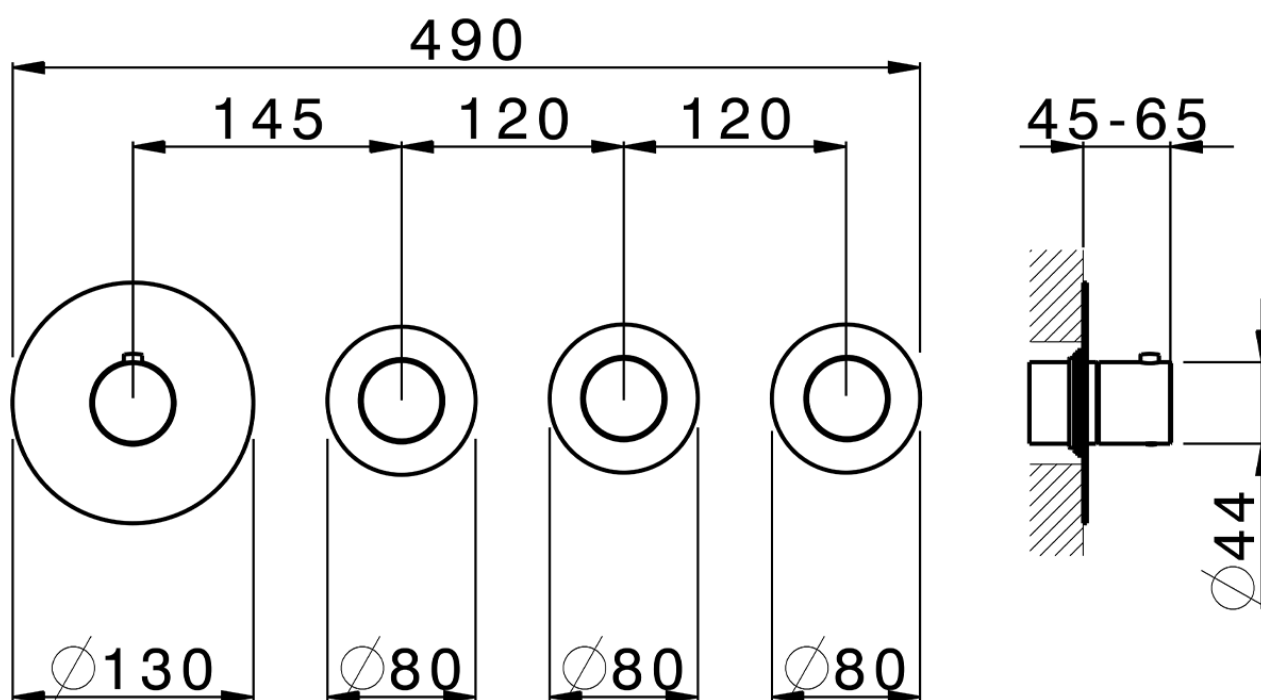

**Parte esterna termo doccia incasso 3 funzioni SMOOTH X32\_X300R300**

X300R300

<https://www.cisal.it/parte-esterna-termo-doccia-incasso-3-funzioni-smooth-x32-x300r300>

ZA00V300

<https://www.cisal.it/parte-incasso-termostatico-3-funzioni-incasso-za00v300>

ZA00R300

<https://www.cisal.it/parte-incasso-termostatico-3-funzioni-incasso-za00r300>

2026-05-02