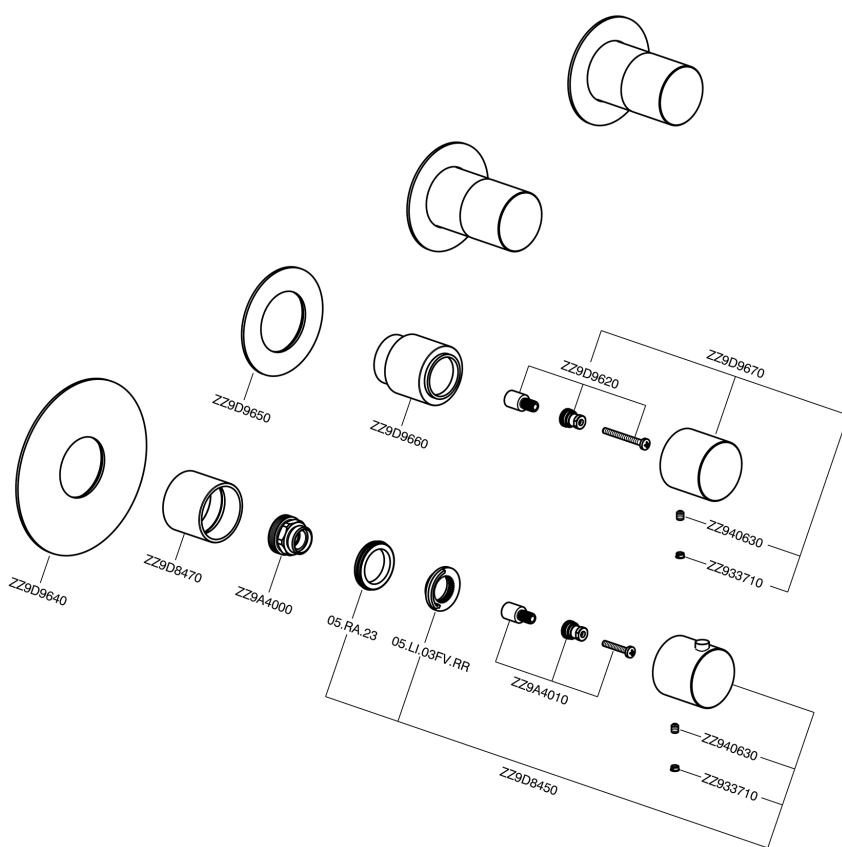

Parte esterna termo doccia incasso 3 funzioni SMOOTH X32_X300R300

X300R300

<https://www.cisal.it/parte-esterna-termo-doccia-incasso-3-funzioni-smooth-x32-x300r300>

Parte incasso termostatico 3 funzioni INCASSO_ZA00V300

ZA00V300

<https://www.cisal.it/parte-incasso-termostatico-3-funzioni-incasso-za00v300>

Parte incasso termostatico 3 funzioni INCASSO_ZA00R300

ZA00R300

<https://www.cisal.it/parte-incasso-termostatico-3-funzioni-incasso-za00r300>