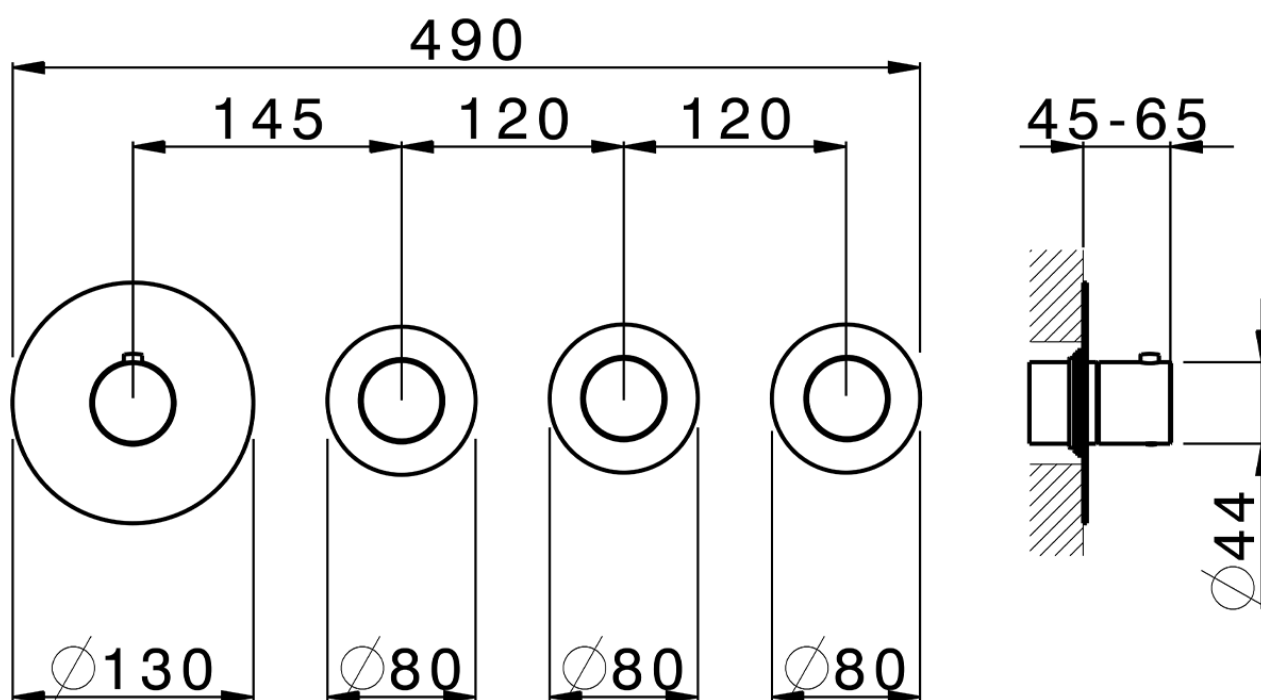

## Parte esterna termo doccia incasso 3 funzioni SMOOTH X32\_X300R300

X300R300

<https://www.cisal.it/parte-esterna-termo-doccia-incasso-3-funzioni-smooth-x32-x300r300>

ZA00V300

<https://www.cisal.it/parte-incasso-termostatico-3-funzioni-incasso-za00v300>

ZA00R300

<https://www.cisal.it/parte-incasso-termostatico-3-funzioni-incasso-za00r300>

2026-05-02