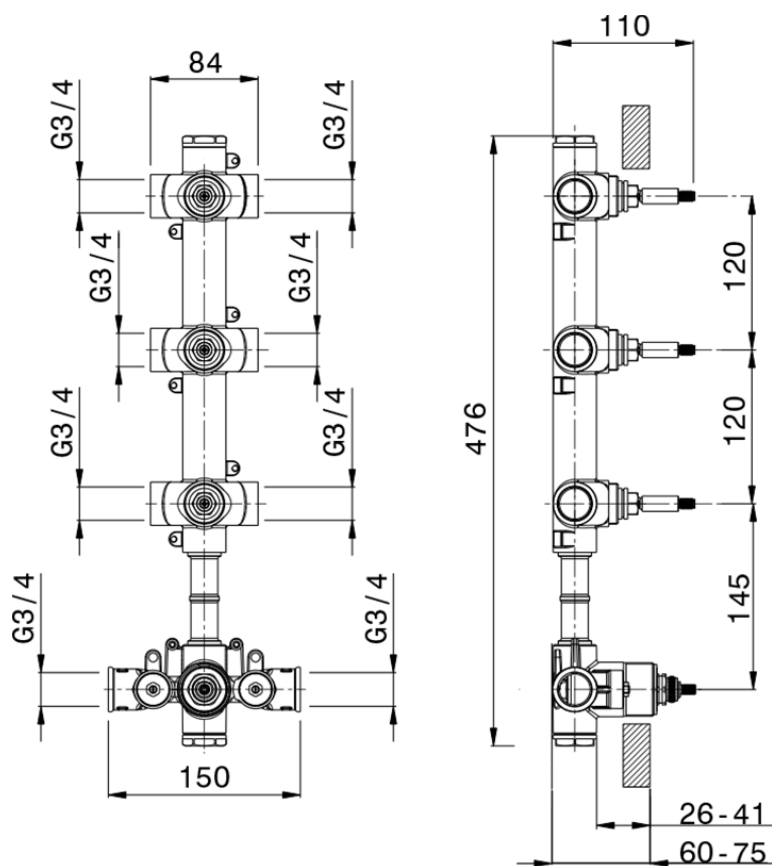

## Parte esterna termo doccia incasso 3 funzioni SMOOTH X32\_X300R300

X300R300

<https://www.cisal.it/parte-esterna-termo-doccia-incasso-3-funzioni-smooth-x32-x300r300>

ZA00V300

<https://www.cisal.it/parte-incasso-termostatico-3-funzioni-incasso-za00v300>

ZA00R300

<https://www.cisal.it/parte-incasso-termostatico-3-funzioni-incasso-za00r300>

2026-05-02