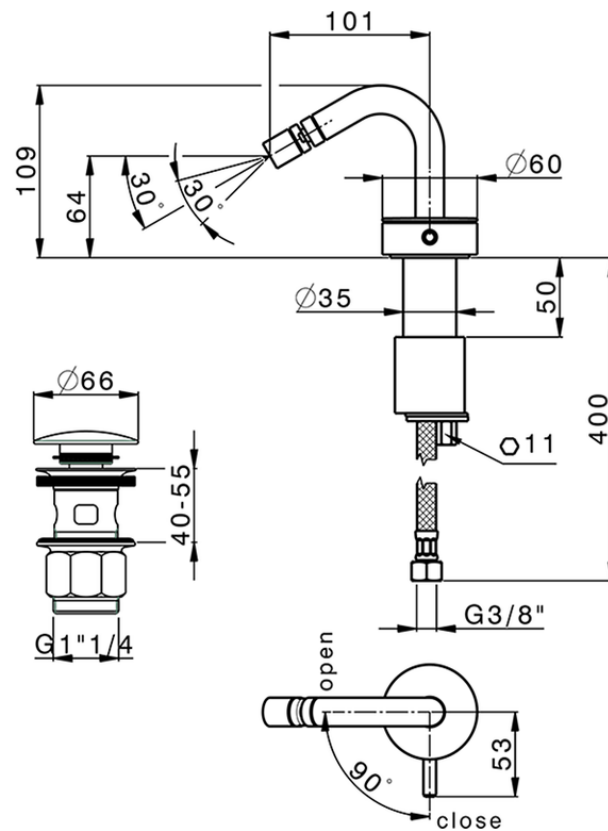

Miscelatore monocomando bidet SLIM_SM001550

SM001550

<https://www.cisal.it/miscelatore-monocomando-bidet-slim-sm001550>

2026-04-06