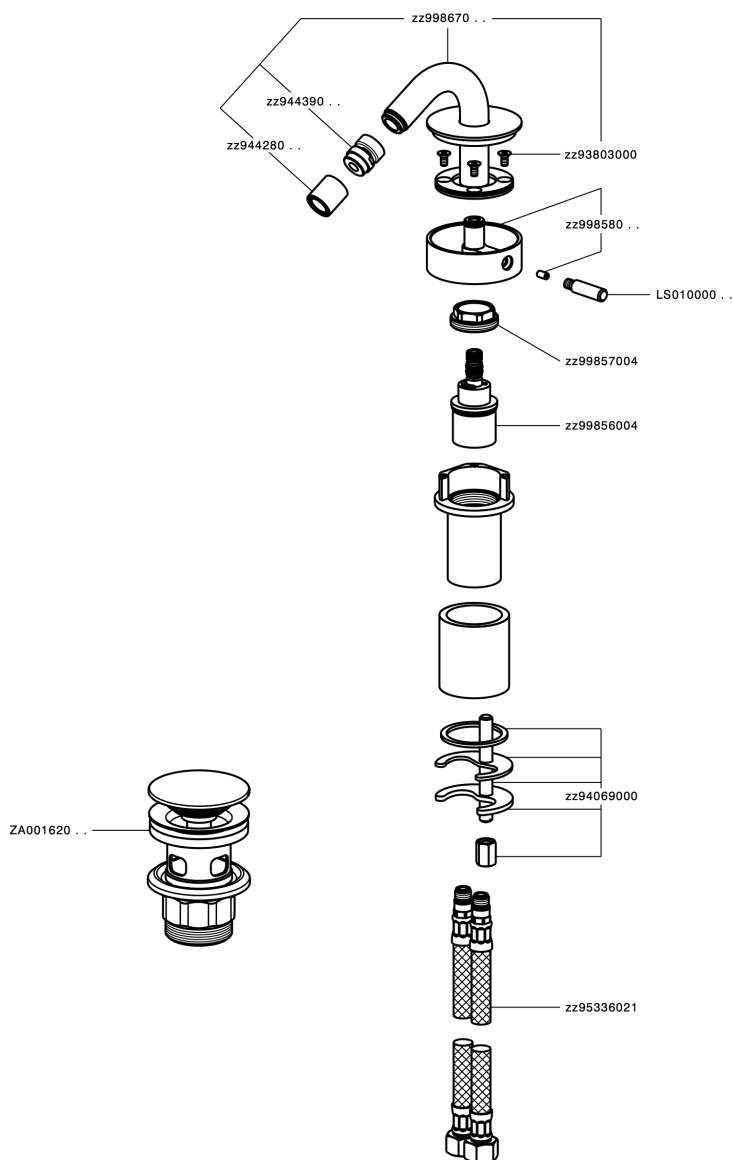

Miscelatore monocomando bidet SLIM_SM001550

SM001550

<https://www.cisal.it/miscelatore-monocomando-bidet-slim-sm001550>

2026-04-06