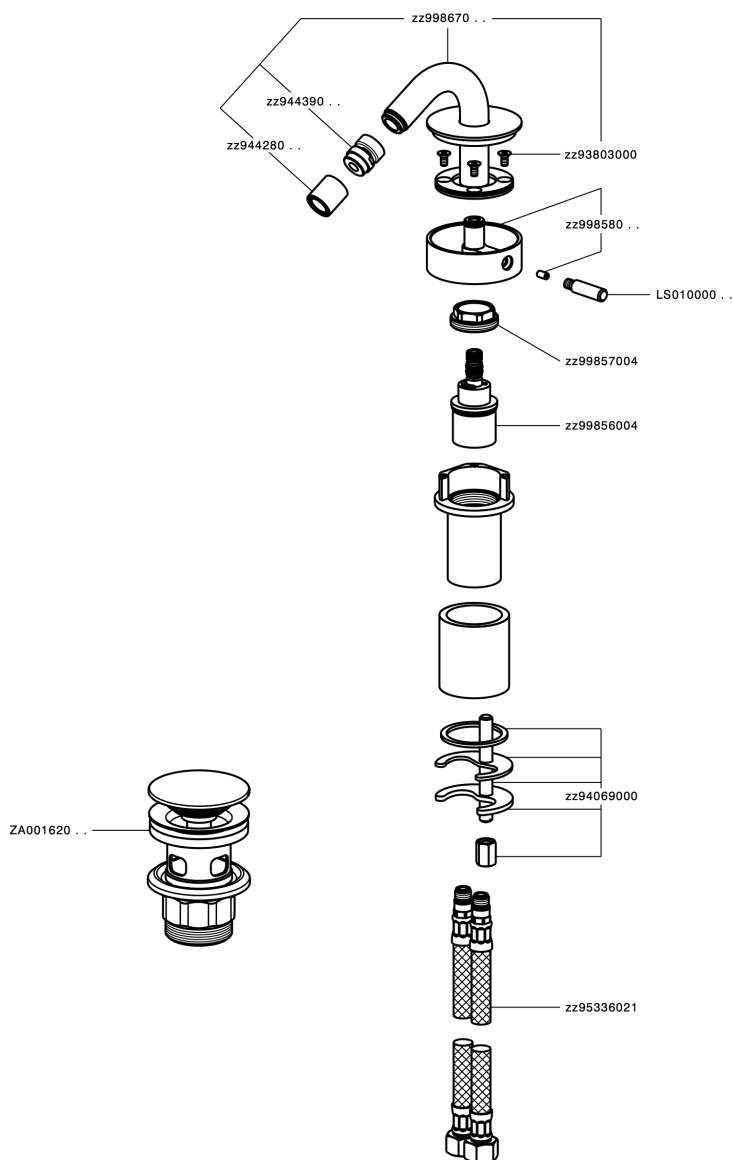

Miscelatore monocomando bidet SLIM_SM001550

SM001550

<https://www.cisal.it/miscelatore-monocomando-bidet-slim-sm001550>

2026-06-18