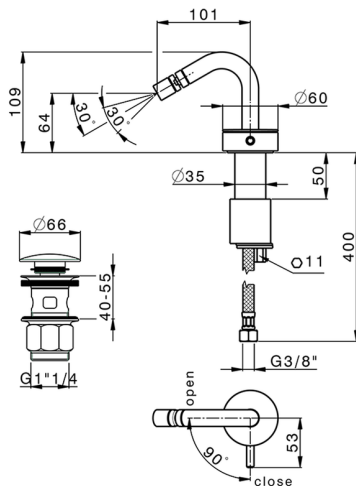

Miscelatore monocomando bidet SLIM_SM001550

MODELLO **SM001550**

Miscelatore monocomando bidet, con scarico Click Clack 1"1/4, flex inox G.3/8"

FINITURE DISPONIBILI

-  **40** 40 Nero Opaco
-  **4Q** 4Q Bianco Opaco
-  **6T** 6T Cromo/Nero Opaco
-  **7D** 7D Nichel Lucido/Nero Opaco

CARATTERISTICHE

Ricambio Cartuccia **ZZ99856004**

Cartuccia Monocomando progressiva 27mm

Miscelatore monocomando bidet SLIM_SM001550

SM001550

<https://www.cisal.it/miscelatore-monocomando-bidet-slim-sm001550>