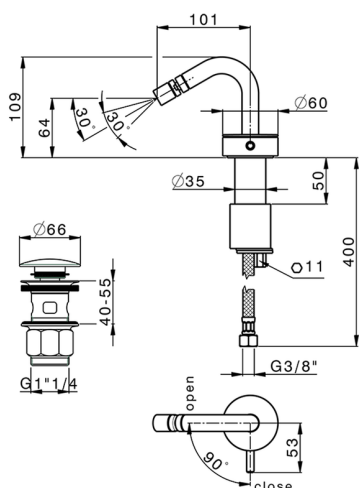

Miscelatore monocomando bidet SLIM_SM001550

MODELLO **SM001550**

Miscelatore monocomando bidet, con scarico Click Clack 1"1/4, flex inox G.3/8"

FINITURE DISPONIBILI

-  **40** 40 Nero Opaco
-  **4Q** 4Q Bianco Opaco
-  **6T** 6T Cromo/Nero Opaco
-  **7D** 7D Nichel Lucido/Nero Opaco

CARATTERISTICHE

Ricambio Cartuccia **ZZ99856004**

Cartuccia Monocomando progressiva 27mm

Miscelatore monocomando bidet SLIM_SM001550

SM001550

<https://www.cisal.it/miscelatore-monocomando-bidet-slim-sm001550>