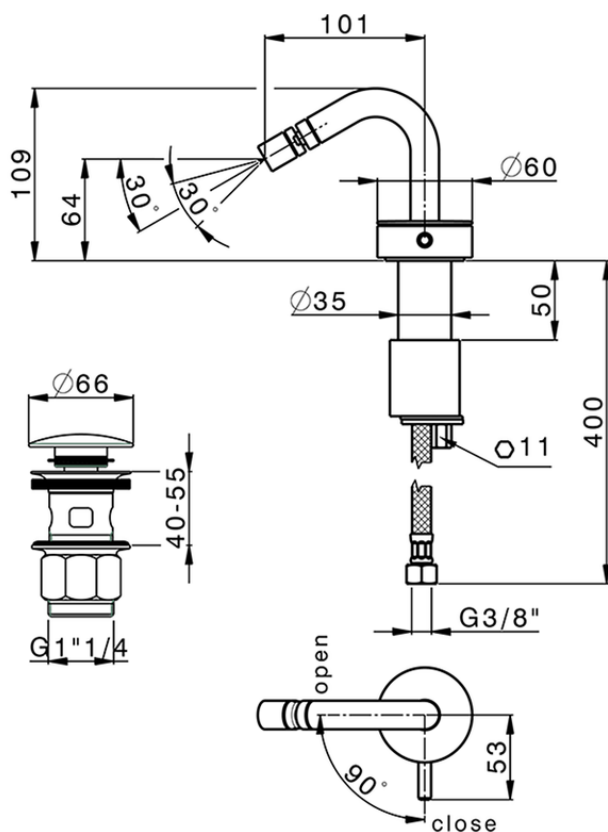

Miscelatore monocomando bidet SLIM_SM001550

SM001550

<https://www.cisal.it/miscelatore-monocomando-bidet-slim-sm001550>

2026-06-25