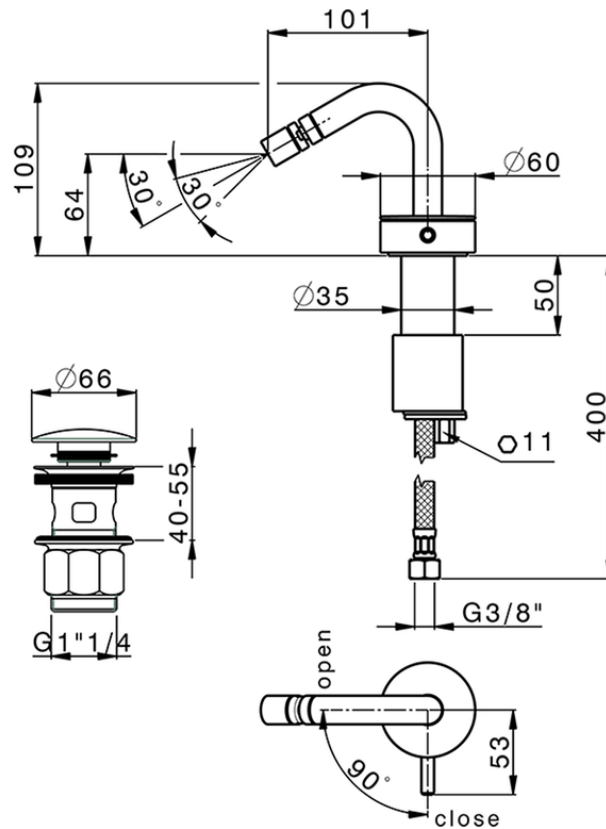

## Miscelatore monocomando bidet SLIM\_SM001550

SM001550

<https://www.cisal.it/miscelatore-monocomando-bidet-slim-sm001550>

2026-05-11