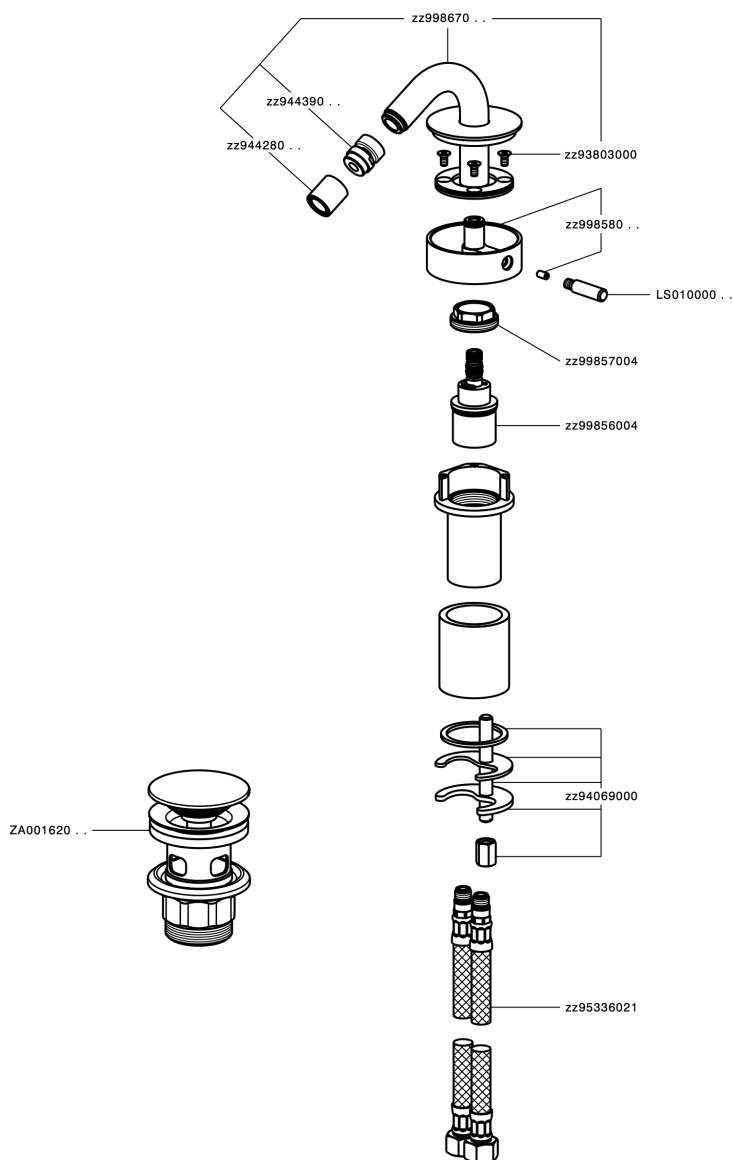

Miscelatore monocomando bidet SLIM_SM001550

SM001550

<https://www.cisal.it/miscelatore-monocomando-bidet-slim-sm001550>

2026-06-25