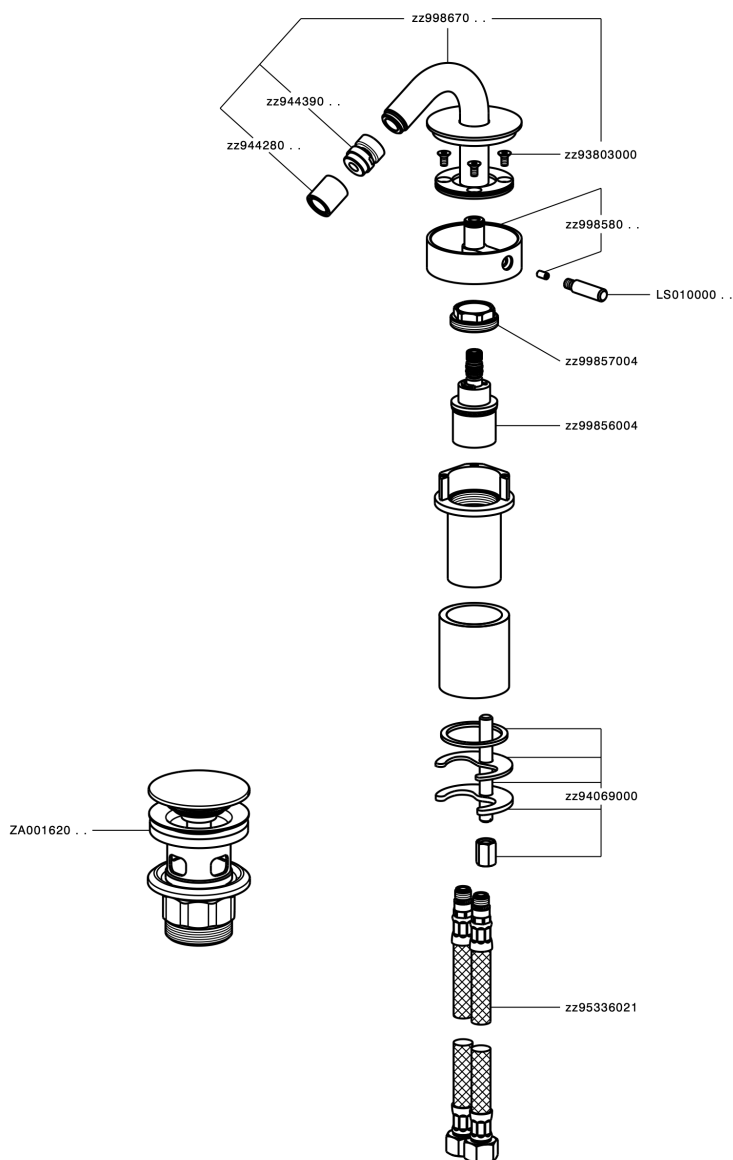

Miscelatore monocomando bidet SLIM_SM001550

SM001550

<https://www.cisal.it/miscelatore-monocomando-bidet-slim-sm001550>

2026-06-09