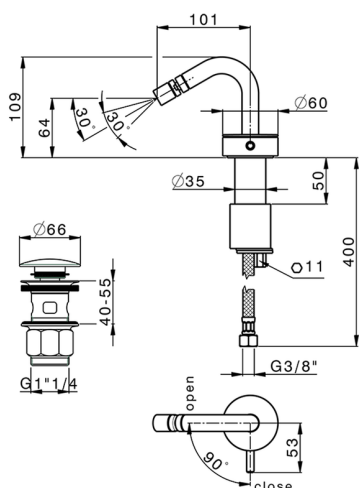

## Miscelatore monocomando bidet SLIM\_SM001550

MODELLO **SM001550**

Miscelatore monocomando bidet, con scarico Click Clack 1"1/4, flex inox G.3/8"

### CARATTERISTICHE

Ricambio Cartuccia **ZZ99856004**

**Cartuccia Monocomando progressiva 27mm**