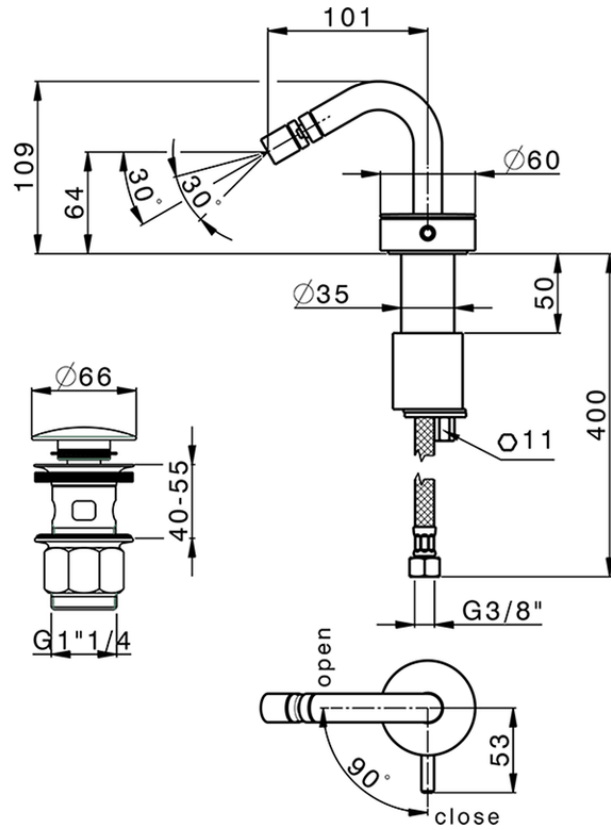

## Miscelatore monocomando bidet SLIM\_SM001550

SM001550

<https://www.cisal.it/miscelatore-monocomando-bidet-slim-sm001550>

2026-05-11