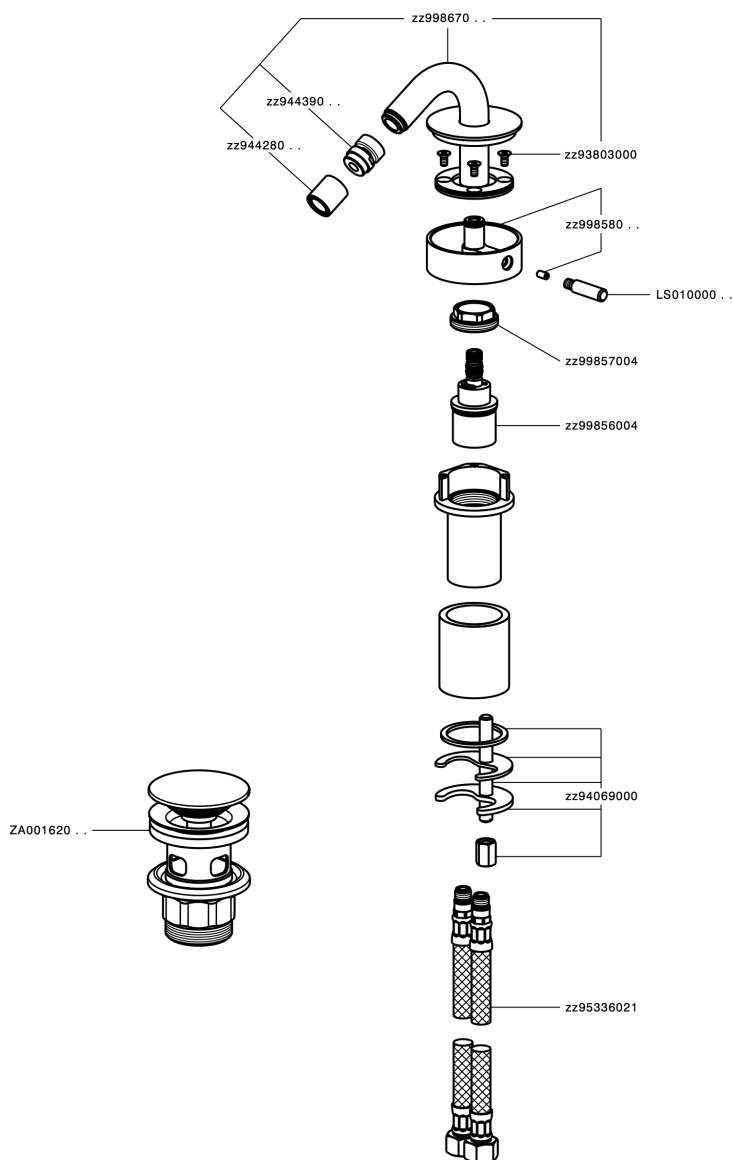

Miscelatore monocomando bidet SLIM_SM001550

SM001550

<https://www.cisal.it/miscelatore-monocomando-bidet-slim-sm001550>

2026-05-11