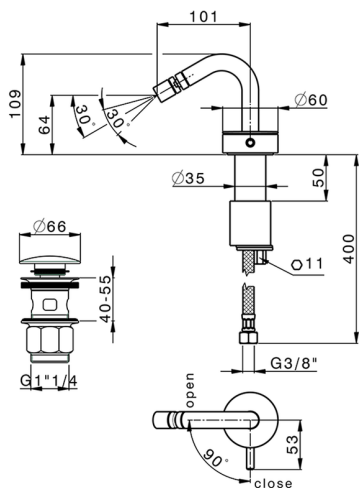

Miscelatore monocomando bidet SLIM_SM001550

MODELLO **SM001550**

Miscelatore monocomando bidet, con scarico Click Clack 1"1/4, flex inox G.3/8"

FINITURE DISPONIBILI

-  **40** 40 Nero Opaco
-  **4Q** 4Q Bianco Opaco
-  **6T** 6T Cromo/Nero Opaco
-  **7D** 7D Nichel Lucido/Nero Opaco

CARATTERISTICHE

Ricambio Cartuccia **ZZ99856004**

Cartuccia Monocomando progressiva 27mm

Miscelatore monocomando bidet SLIM_SM001550

SM001550

<https://www.cisal.it/miscelatore-monocomando-bidet-slim-sm001550>