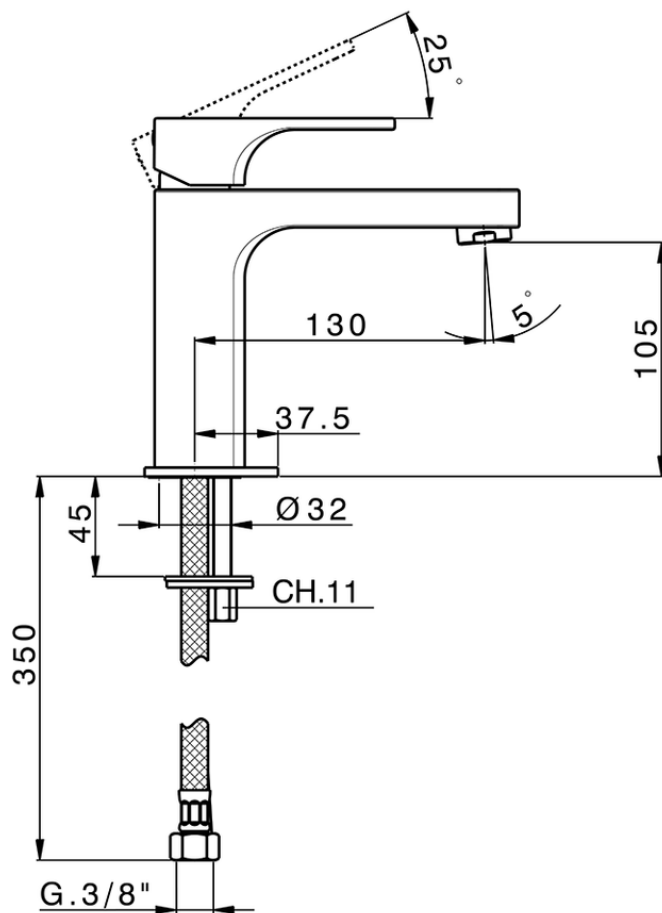

Miscelatore monocomando lavabo large CUBIC_CU000500

CU000500

<https://www.cisal.it/miscelatore-monocomando-lavabo-large-cubic-cu000500>

2025-07-01