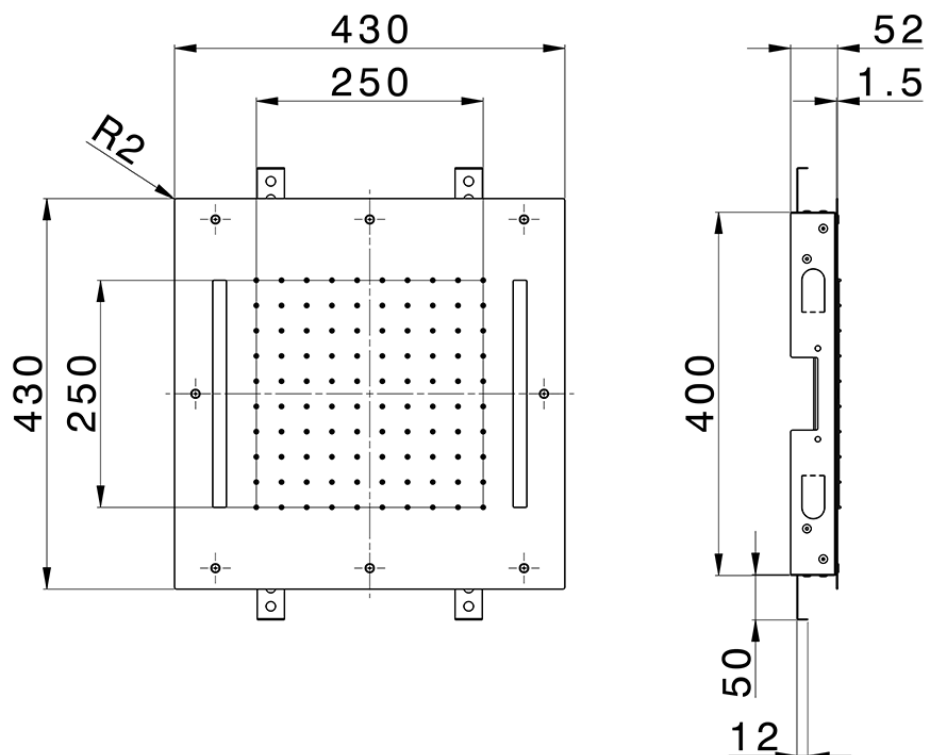

## Soffione a soffitto con cromoterapia 430x430 mm ZEN SHOWER\_ZS0C0055

ZS0C0055

<https://www.cisal.it/soffione-a-soffitto-con-cromoterapia-430x430-mm-zen-shower-zs0c0055>

2026-02-12