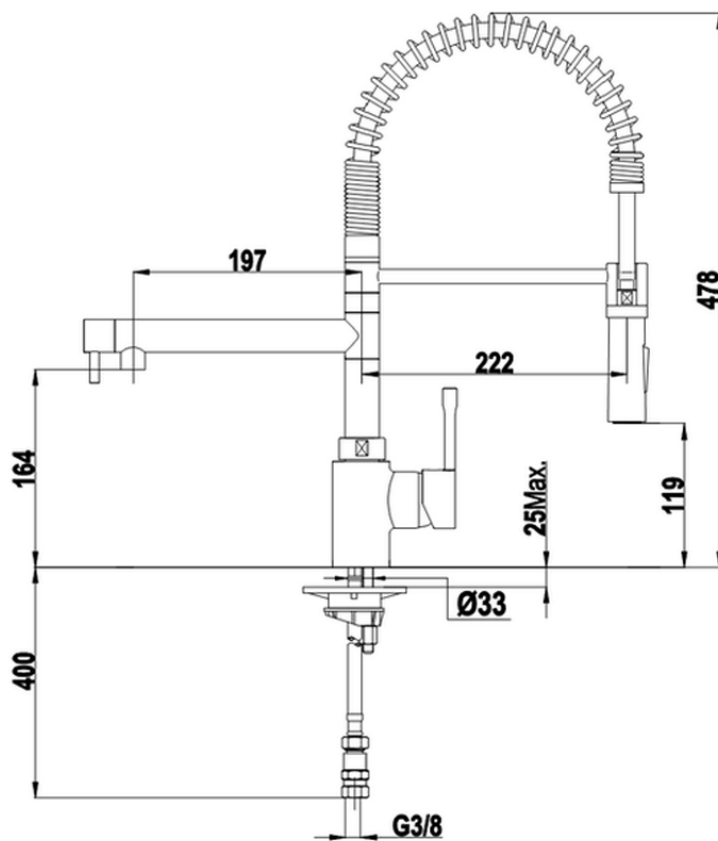

Miscelatore monocomando lavello docc. estraibile KITCHEN_LC000100

LC000100

<https://www.cisal.it/miscelatore-monocomando-lavello-docc-estraibile-kitchen-lc000100>

2026-05-05