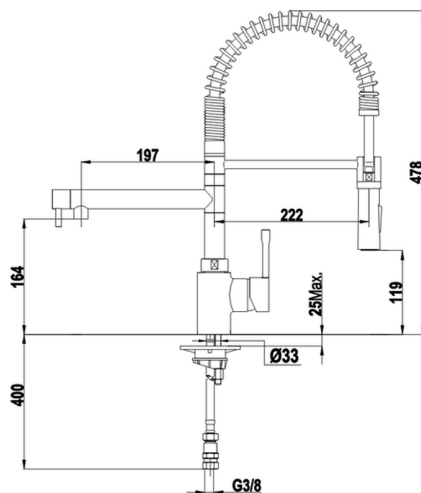

Miscelatore monocomando lavello docc. estraibile KITCHEN_LC000100

MODELLO **LC000100**

Miscelatore monocomando lavello
docc.estraibile,bocca girevole,doccetta 2 getti

FINITURE DISPONIBILI

21 21 Cromo

CARATTERISTICHE

Ricambio Cartuccia **ZZ95274000**

Cartuccia Monocomando 40 mm

2026-05-05