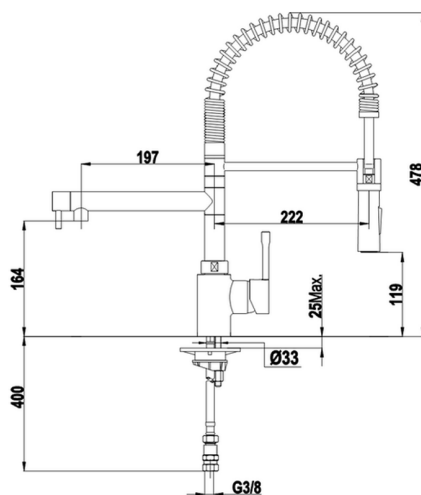

Miscelatore monocomando lavello docc. estraibile KITCHEN_LC000100

MODELLO **LC000100**

Miscelatore monocomando lavello
docc.estraibile,bocca girevole,doccetta 2 getti

FINITURE DISPONIBILI

21 21 Cromo

CARATTERISTICHE

Ricambio Cartuccia **ZZ95274000**

Cartuccia Monocomando 40 mm

2026-06-20