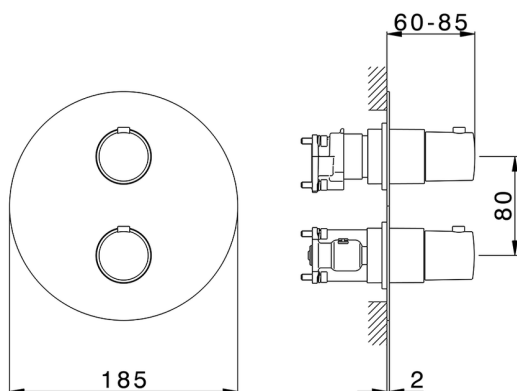

Completo Termostatico per One-Box ONE BOX_SM0BT030

MODELLO **SM0BT030**

Completo Termostatico per One-Box, con devia stop 1-2-3 uscite, profondità minima di installazione 67 mm, senza parte incasso, per art. ZA00B030-ZA00B031

FINITURE DISPONIBILI

-  **21** 21 Cromo
-  **2B** 2B Nichel Lucido
-  **40** 40 Nero Opaco
-  **4Q** 4Q Bianco Opaco

CARATTERISTICHE

Ricambio Cartuccia **24.04A.PP**
Cartuccia Termostatica Plus P 8X20
 Installazione **Incasso**
 Parti Incasso necessarie **ZA00B031**
ZA00B030